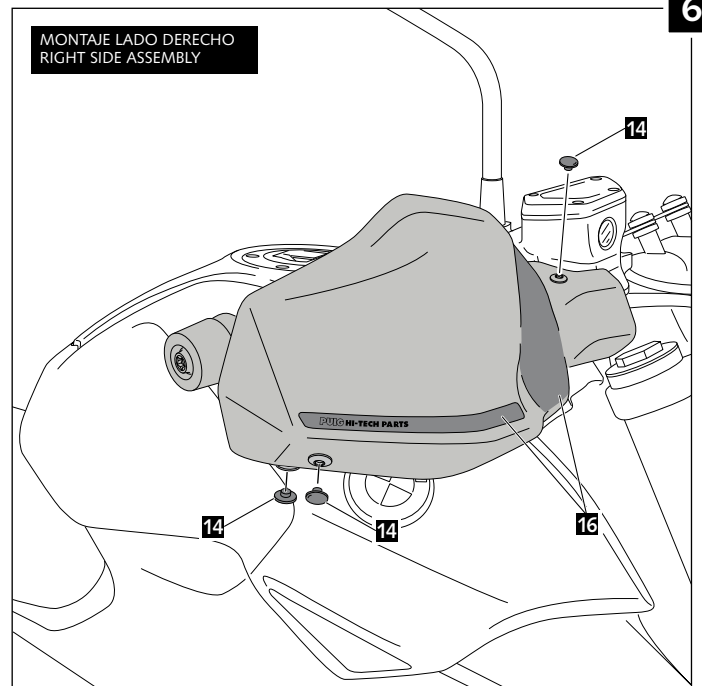

PARAMANOS PARA - HANDPROTECTORS FOR - HANDSCHUTZ FÜR
BMW R1200R '15 - / R1250R '19-

INSTRUCCIONES DE MONTAJE - MOUNTING INSTRUCTIONS - MONTAGEANLEITUNG