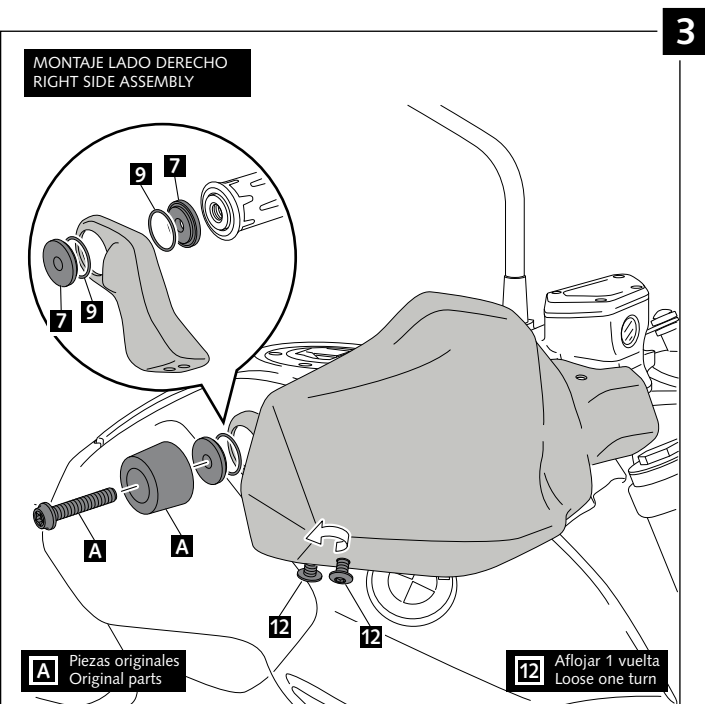

## PARAMANOS PARA - HANDPROTECTORS FOR - HANDSCHUTZ FÜR BMW R1200R '15 - / R1250R '19-

Ref.: 8940

ID.	PIEZA / PART	DESCRIPCIÓN	DESCRIPTION	QTY.
1		Paramanos derecho	Right handguard	1
2		Pieza derecha anclaje manillar Ø26 (se suministra montada)	Ø26 right handlebar anchoring part (supplied mounted with handguard)	1
3		Paramanos izquierdo	Left handguard	1
4		Pieza izquierda anclaje manillar Ø26 (se suministra montada)	Ø26 left handlebar anchoring part (supplied mounted with handguard)	1
5		Eje pasador maneta L	Axle pin handle L	1
6		Eje pasador maneta R	Axle pin handle R	1
7		Soporte manillar	Handlebar support	4
8		Arandela de goma Ø4xØ14x4mm	Ø4xØ14x4mm Rubber washer	2
9		Junta tórica Øint. 25 x Ø hilo 3mm	Øinner 25 x thickness 3 mm O-ring	4
10		Arandela de Nylon M5X0,5mm (se suministra montada con las piezas 1-2-3-4)	M5X0,5mm Nylon washer (supplied already mounted on items 1-2-3-4)	6
11		Arandela de goma Ø4,5xØ11,5x2mm (se suministra montada con las piezas 1-2-3-4)	Ø4,5xØ11,5x2mm Rubber washer (supplied already mounted on items 1-2-3-4)	4
12		Tornillo Allen M5x11 ISO 7380 (4 tornillos se suministran montados con las piezas 1-2-3-4)	M5x11 ISO 7380 Allen screw (4 Allen screw supplied already mounted on items 1-2-3-4)	6
13		Tuerca grafilada M5 (se suministra montada con las piezas 1-2-3-4)	M5 Special nut (supplied already mounted on items 1-2-3-4)	4
14		Tapón tornillo M5 ISO 7380	M5 ISO 7380 Allen screw cap	6
15		Arandela metálica M6 DIN125	M6 DIN125 metalic washer	2
16		Kit adhesivos	Stickers set	1

PARAMANOS PARA - HANDPROTECTORS FOR - HANDSCHUTZ FÜR  
**BMW R1200R '15 - / R1250R '19-**

INSTRUCCIONES DE MONTAJE - MOUNTING INSTRUCTIONS - MONTAGEANLEITUNG

PARAMANOS PARA - HANDPROTECTORS FOR - HANDSCHUTZ FÜR  
**BMW R1200R '15 - / R1250R '19-**