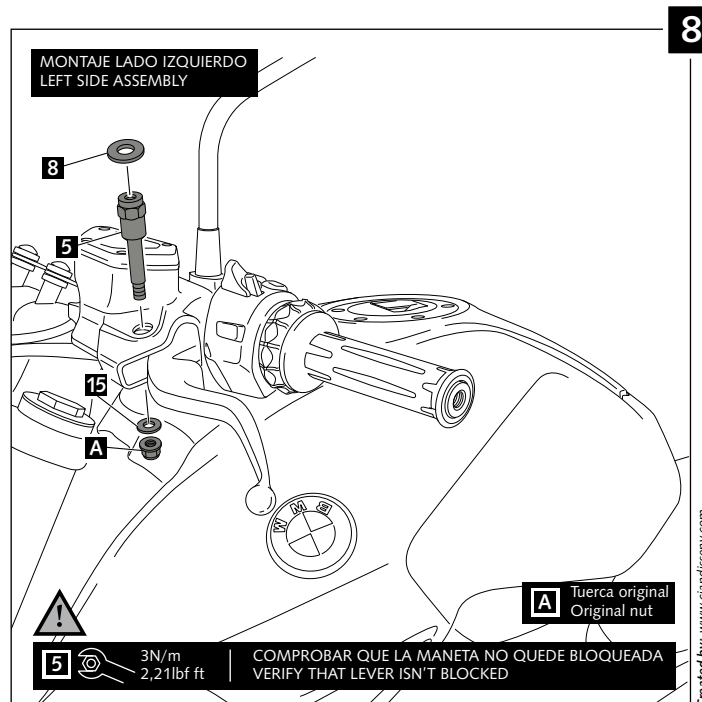

PARAMANOS PARA - HANDPROTECTORS FOR - HANDSCHUTZ FÜR
BMW R1200R '15 - / R1250R '19-

INSTRUCCIONES DE MONTAJE - MOUNTING INSTRUCTIONS - MONTAGEANLEITUNG