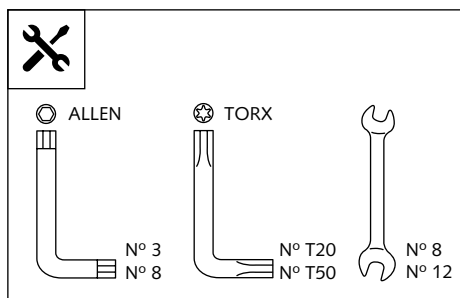

## PARAMANOS PARA - HANDPROTECTORS FOR - HANDSCHUTZ FÜR BMW R1200R '15 - / R1250R '19-

Ref.: 8940

ID.	PIEZA / PART	DESCRIPCIÓN	DESCRIPTION	QTY.
1		Paramanos derecho	Right handguard	1
2		Pieza derecha anclaje manillar Ø26 (se suministra montada)	Ø26 right handlebar anchoring part (supplied mounted with handguard)	1
3		Paramanos izquierdo	Left handguard	1
4		Pieza izquierda anclaje manillar Ø26 (se suministra montada)	Ø26 left handlebar anchoring part (supplied mounted with handguard)	1
5		Eje pasador maneta L	Axle pin handle L	1
6		Eje pasador maneta R	Axle pin handle R	1
7		Soporte manillar	Handlebar support	4
8		Arandela de goma Ø4xØ14x4mm	Ø4xØ14x4mm Rubber washer	2
9		Junta tórica Øint. 25 x Ø hilo 3mm	Øinner 25 x thickness 3 mm O-ring	4
10		Arandela de Nylon M5X0,5mm (se suministra montada con las piezas 1-2-3-4)	M5X0,5mm Nylon washer (supplied already mounted on items 1-2-3-4)	6
11		Arandela de goma Ø4,5xØ11,5x2mm (se suministra montada con las piezas 1-2-3-4)	Ø4,5xØ11,5x2mm Rubber washer (supplied already mounted on items 1-2-3-4)	4
12		Tornillo Allen M5x11 ISO 7380 (4 tornillos se suministran montados con las piezas 1-2-3-4)	M5x11 ISO 7380 Allen screw (4 Allen screw supplied already mounted on items 1-2-3-4)	6
13		Tuerca grafilada M5 (se suministra montada con las piezas 1-2-3-4)	M5 Special nut (supplied already mounted on items 1-2-3-4)	4
14		Tapón tornillo M5 ISO 7380	M5 ISO 7380 Allen screw cap	6
15		Arandela metálica M6 DIN125	M6 DIN125 metalic washer	2
16		Kit adhesivos	Stickers set	1

PARAMANOS PARA - HANDPROTECTORS FOR - HANDSCHUTZ FÜR  
**BMW R1200R '15 - / R1250R '19-**

INSTRUCCIONES DE MONTAJE - MOUNTING INSTRUCTIONS - MONTAGEANLEITUNG

PARAMANOS PARA - HANDPROTECTORS FOR - HANDSCHUTZ FÜR  
**BMW R1200R '15 - / R1250R '19-**