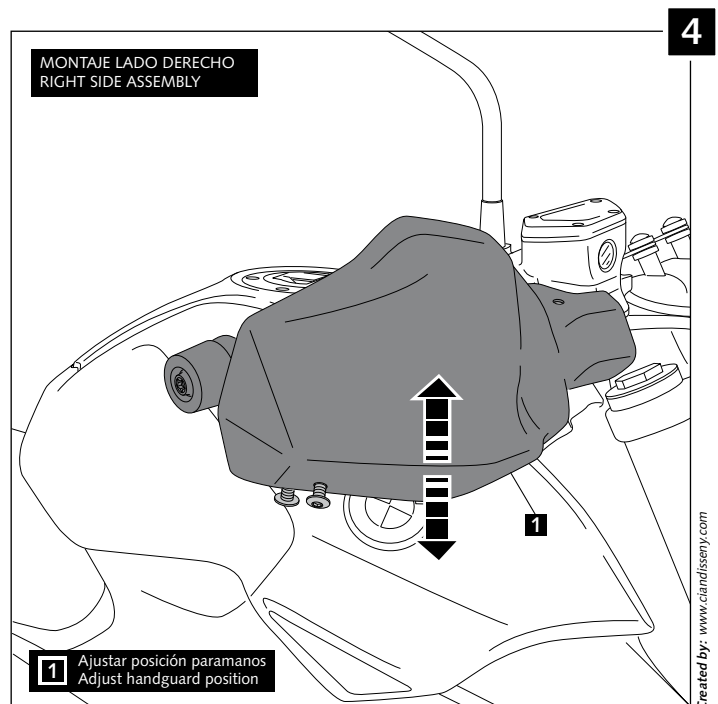

PARAMANOS PARA - HANDPROTECTORS FOR - HANDSCHUTZ FÜR
BMW R1200R '15 - / R1250R '19-

INSTRUCCIONES DE MONTAJE - MOUNTING INSTRUCTIONS - MONTAGEANLEITUNG