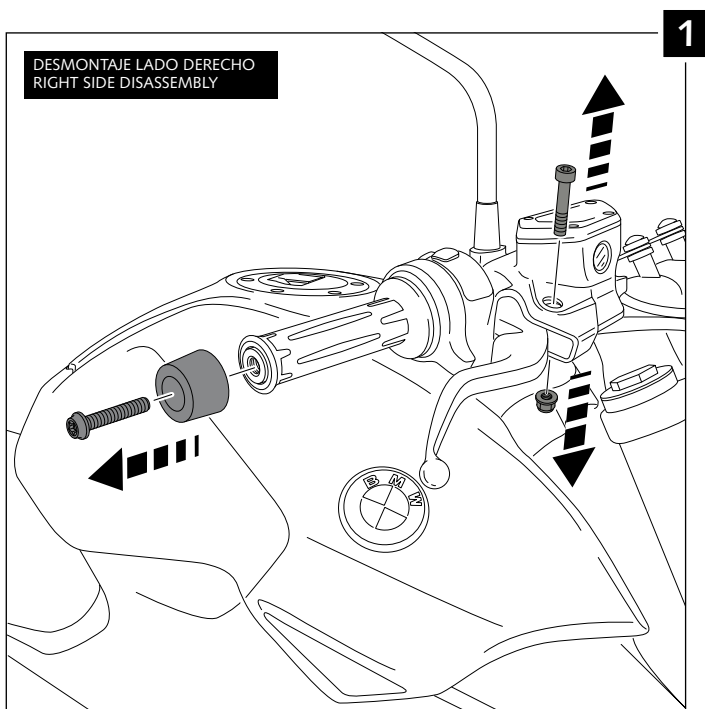

## PARAMANOS PARA - HANDPROTECTORS FOR - HANDSCHUTZ FÜR BMW R1200R '15 - / R1250R '19-

Ref.: 8940

ID.	PIEZA / PART	DESCRIPCIÓN	DESCRIPTION	QTY.
1		Paramanos derecho	Right handguard	1
2		Pieza derecha anclaje manillar Ø26 (se suministra montada)	Ø26 right handlebar anchoring part (supplied mounted with handguard)	1
3		Paramanos izquierdo	Left handguard	1
4		Pieza izquierda anclaje manillar Ø26 (se suministra montada)	Ø26 left handlebar anchoring part (supplied mounted with handguard)	1
5		Eje pasador maneta L	Axle pin handle L	1
6		Eje pasador maneta R	Axle pin handle R	1
7		Soporte manillar	Handlebar support	4
8		Arandela de goma Ø4xØ14x4mm	Ø4xØ14x4mm Rubber washer	2
9		Junta tórica Øint. 25 x Ø hilo 3mm	Øinner 25 x thickness 3 mm O-ring	4
10		Arandela de Nylon M5X0,5mm (se suministra montada con las piezas 1-2-3-4)	M5X0,5mm Nylon washer (supplied already mounted on items 1-2-3-4)	6
11		Arandela de goma Ø4,5xØ11,5x2mm (se suministra montada con las piezas 1-2-3-4)	Ø4,5xØ11,5x2mm Rubber washer (supplied already mounted on items 1-2-3-4)	4
12		Tornillo Allen M5x11 ISO 7380 (4 tornillos se suministran montados con las piezas 1-2-3-4)	M5x11 ISO 7380 Allen screw (4 Allen screw supplied already mounted on items 1-2-3-4)	6
13		Tuerca grafilada M5 (se suministra montada con las piezas 1-2-3-4)	M5 Special nut (supplied already mounted on items 1-2-3-4)	4
14		Tapón tornillo M5 ISO 7380	M5 ISO 7380 Allen screw cap	6
15		Arandela metálica M6 DIN125	M6 DIN125 metalic washer	2
16		Kit adhesivos	Stickers set	1

PARAMANOS PARA - HANDPROTECTORS FOR - HANDSCHUTZ FÜR  
**BMW R1200R '15 - / R1250R '19-**

INSTRUCCIONES DE MONTAJE - MOUNTING INSTRUCTIONS - MONTAGEANLEITUNG

PARAMANOS PARA - HANDPROTECTORS FOR - HANDSCHUTZ FÜR  
**BMW R1200R '15 - / R1250R '19-**