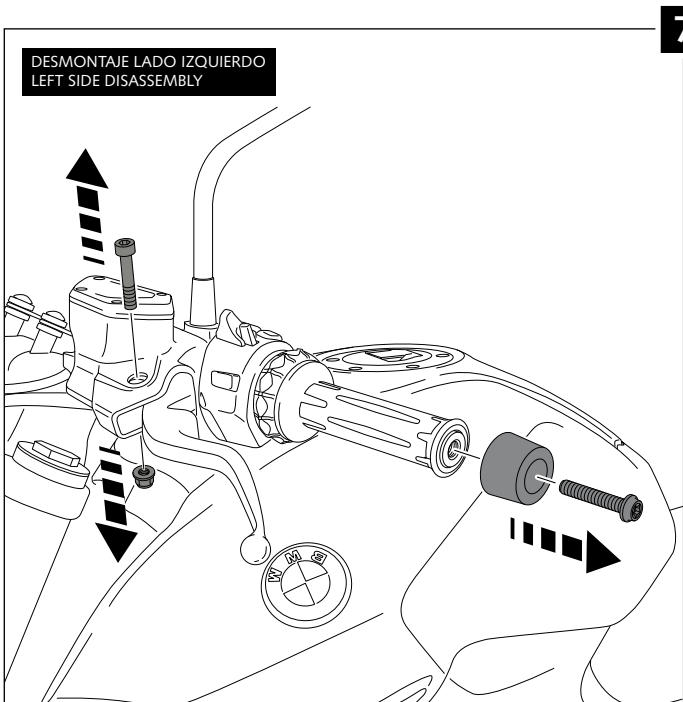

PARAMANOS PARA - HANDPROTECTORS FOR - HANDSCHUTZ FÜR
BMW R1200R '15 - / R1250R '19-

INSTRUCCIONES DE MONTAJE - MOUNTING INSTRUCTIONS - MONTAGEANLEITUNG