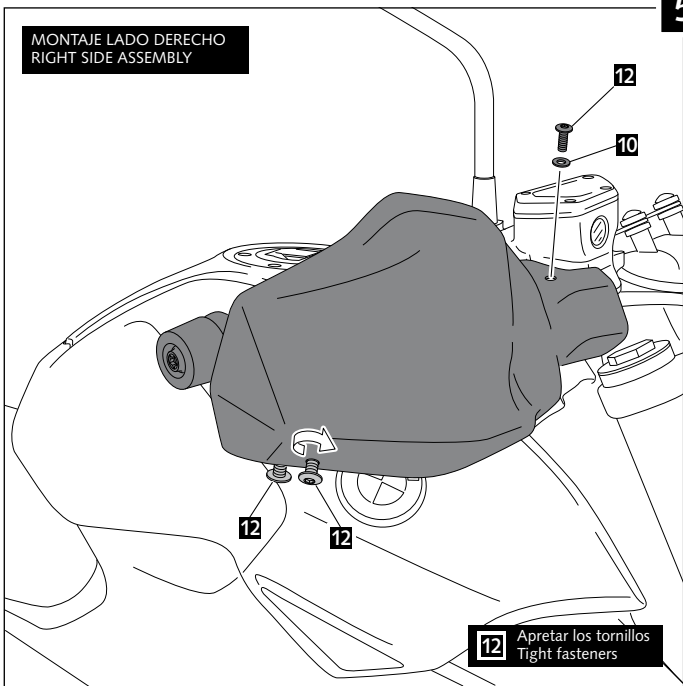

PARAMANOS PARA - HANDPROTECTORS FOR - HANDSCHUTZ FÜR
BMW R1200R '15 - / R1250R '19-

INSTRUCCIONES DE MONTAJE - MOUNTING INSTRUCTIONS - MONTAGEANLEITUNG