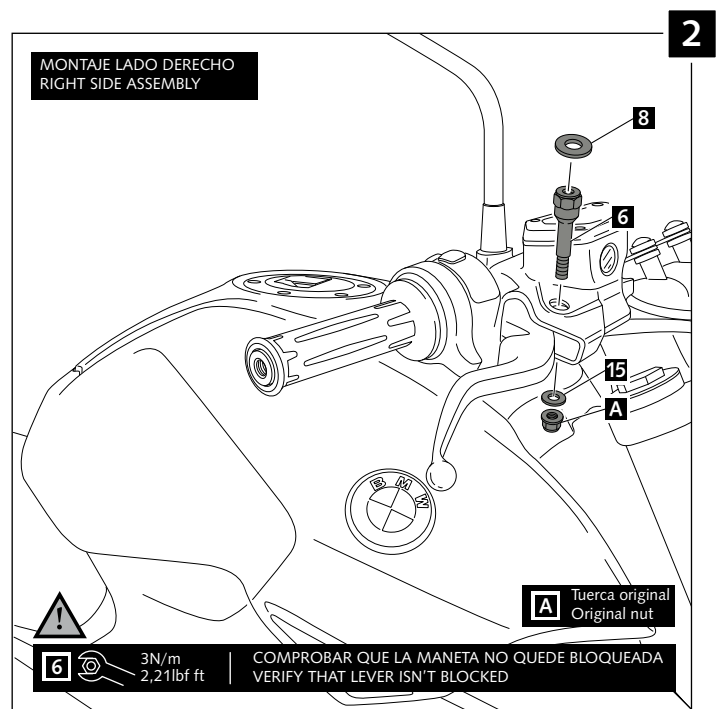

## PARAMANOS PARA - HANDPROTECTORS FOR - HANDSCHUTZ FÜR BMW R1200R '15 - / R1250R '19-

Ref.: 8940

ID.	PIEZA / PART	DESCRIPCIÓN	DESCRIPTION	QTY.
1		Paramanos derecho	Right handguard	1
2		Pieza derecha anclaje manillar Ø26 (se suministra montada)	Ø26 right handlebar anchoring part (supplied mounted with handguard)	1
3		Paramanos izquierdo	Left handguard	1
4		Pieza izquierda anclaje manillar Ø26 (se suministra montada)	Ø26 left handlebar anchoring part (supplied mounted with handguard)	1
5		Eje pasador maneta L	Axle pin handle L	1
6		Eje pasador maneta R	Axle pin handle R	1
7		Soporte manillar	Handlebar support	4
8		Arandela de goma Ø4xØ14x4mm	Ø4xØ14x4mm Rubber washer	2
9		Junta tórica Øint. 25 x Ø hilo 3mm	Øinner 25 x thickness 3 mm O-ring	4
10		Arandela de Nylon M5X0,5mm (se suministra montada con las piezas 1-2-3-4)	M5X0,5mm Nylon washer (supplied already mounted on items 1-2-3-4)	6
11		Arandela de goma Ø4,5xØ11,5x2mm (se suministra montada con las piezas 1-2-3-4)	Ø4,5xØ11,5x2mm Rubber washer (supplied already mounted on items 1-2-3-4)	4
12		Tornillo Allen M5x11 ISO 7380 (4 tornillos se suministran montados con las piezas 1-2-3-4)	M5x11 ISO 7380 Allen screw (4 Allen screw supplied already mounted on items 1-2-3-4)	6
13		Tuerca grafilada M5 (se suministra montada con las piezas 1-2-3-4)	M5 Special nut (supplied already mounted on items 1-2-3-4)	4
14		Tapón tornillo M5 ISO 7380	M5 ISO 7380 Allen screw cap	6
15		Arandela metálica M6 DIN125	M6 DIN125 metalic washer	2
16		Kit adhesivos	Stickers set	1

PARAMANOS PARA - HANDPROTECTORS FOR - HANDSCHUTZ FÜR  
**BMW R1200R '15 - / R1250R '19-**

INSTRUCCIONES DE MONTAJE - MOUNTING INSTRUCTIONS - MONTAGEANLEITUNG

PARAMANOS PARA - HANDPROTECTORS FOR - HANDSCHUTZ FÜR  
**BMW R1200R '15 - / R1250R '19-**