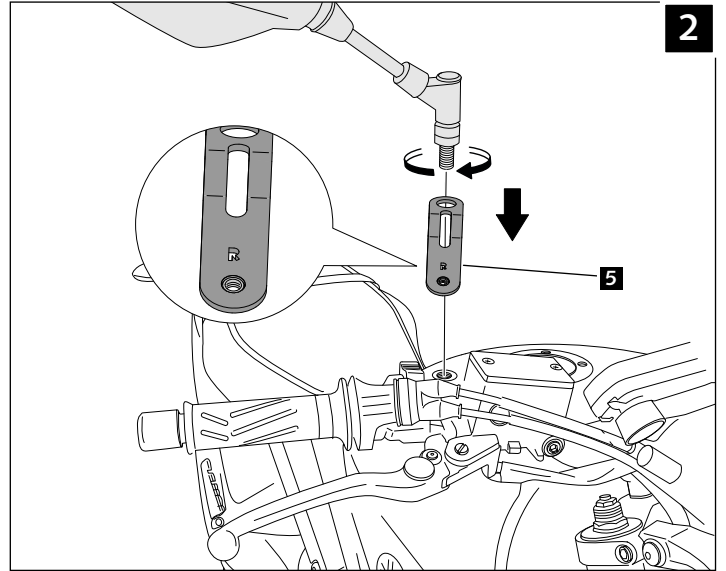

PARAMANOS PARA - HANDGUARDS FOR - HANDPROTEKTOREN FÜR
YAMAHA MT-07/MT-09/SP /MT-10/SP – YAMAHA XSR700/XTRIBUTE /XSR900
INSTRUCCIONES DE MONTAJE - MOUNTING INSTRUCTIONS - MONTAGEANLEITUNG