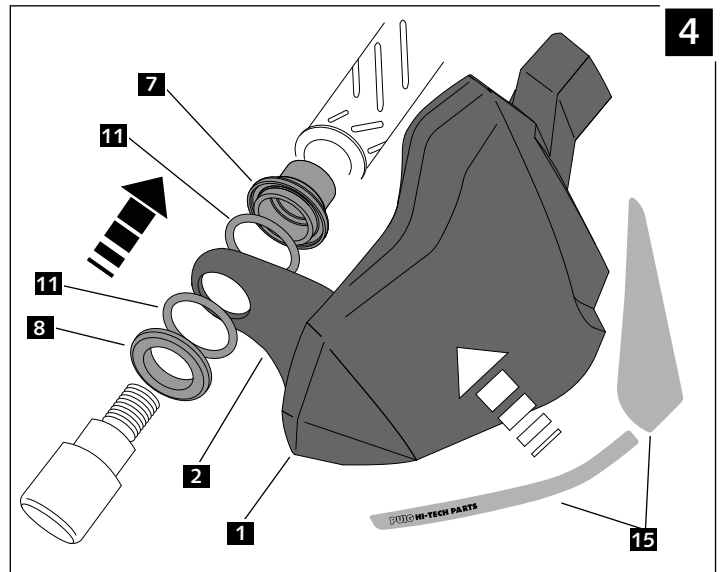

PARAMANOS PARA - HANDGUARDS FOR - HANDPROTEKTOREN FÜR
YAMAHA MT-07/MT-09/SP /MT-10/SP – YAMAHA XSR700/XTRIBUTE /XSR900
INSTRUCCIONES DE MONTAJE - MOUNTING INSTRUCTIONS - MONTAGEANLEITUNG