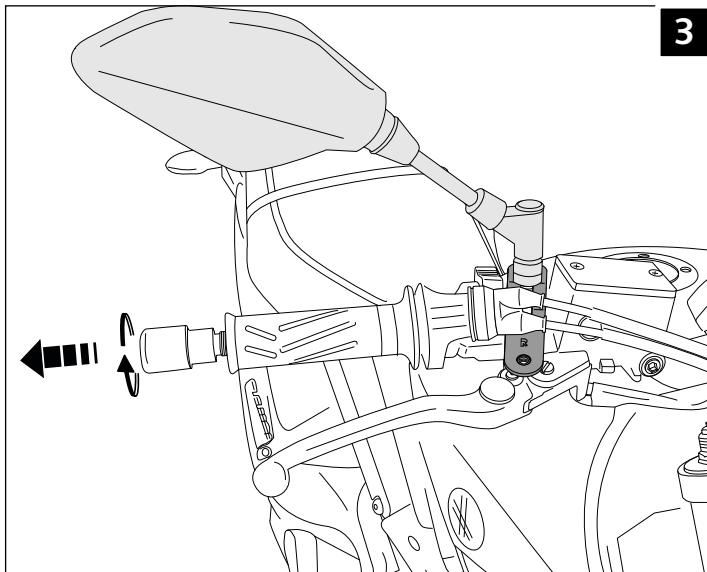

PARAMANOS PARA - HANDGUARDS FOR - HANDPROTEKTOREN FÜR
YAMAHA MT-07/MT-09/SP /MT-10/SP – YAMAHA XSR700/XTRIBUTE /XSR900
INSTRUCCIONES DE MONTAJE - MOUNTING INSTRUCTIONS - MONTAGEANLEITUNG