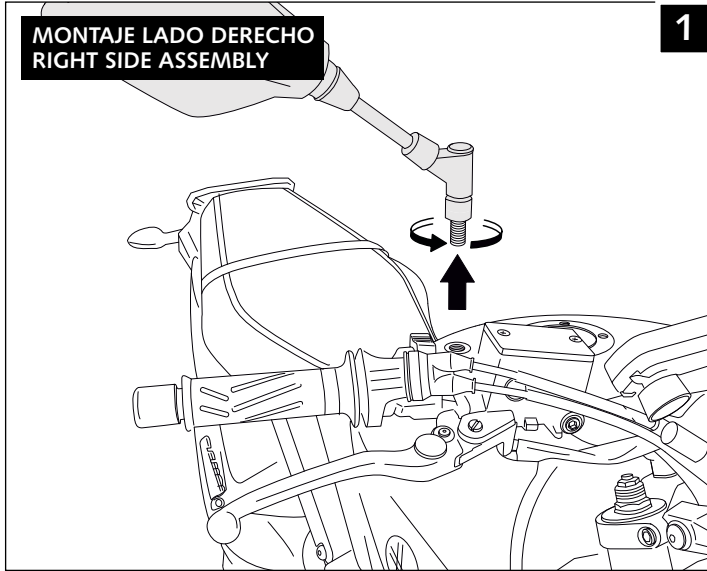

PARAMANOS PARA - HANDGUARDS FOR - HANDPROTEKTOREN FÜR
YAMAHA MT-07/MT-09/SP /MT-10/SP – YAMAHA XSR700/XTRIBUTE /XSR900
INSTRUCCIONES DE MONTAJE - MOUNTING INSTRUCTIONS - MONTAGEANLEITUNG