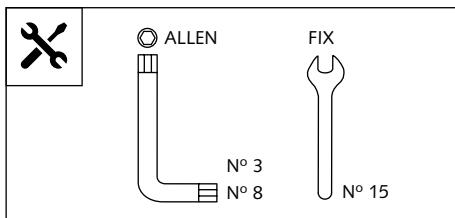

## PARAMANOS PARA - HANDGUARDS FOR - HANDPROTEKTOREN FÜR YAMAHA MT-07/MT-09/SP /MT-10/SP – YAMAHA XSR700/XTRIBUTE /XSR900

Compatible con manetas PUIG / Compatible with PUIG handles

Mod. TOURING  
**Ref.: 8548**

Mod. SPORT  
**Ref.: 9161**

ID.	DESCRIP.	QTY.	
1	Paramanos derecho Touring Touring right handguard	8548J/CM3 9161C/JM3	1
	Paramanos derecho Sport Sport right handguard	8548J/CM3 9161C/JM3	1
2	Pieza anclaje manillar derecha Ø26 (se suministra montada) Right handlebar anchoring part Ø26 (supplied mounted with handguard)	8548J/CM3 9161C/JM3	1
3	Paramanos izquierdo Touring Touring left handguard	8548J/CM3 9161C/JM3	1
	Paramanos izquierdo Sport Sport left handguard	8548J/CM3 9161C/JM3	1
4	Pieza anclaje manillar izquierda Ø26 (se suministra montada) Left handlebar anchoring part Ø26 (supplied mounted with handguard)	8548J/CM3 9161C/JM3	1
5	SopORTE metálico derecho Right metal support	SOPOR-3P-9- 8548	1+1*
6	SopORTE metálico izquierdo Left metal support	SOPOR-3P-9- 8548	1

ID.	DESCRIP.	REF.	QTY.
7	SopORTE manillar interior Inner handlebar support	CASQUI-AL---717	2
8	SopORTE manillar exterior Outer handlebar support	CASQUI-AL---718	2
9	Arandela de nylon M5x0,5 M5x0,5 Nylon washer	ARNV00000000245	6
10	Tapón tornillo M5 ISO 7380 (subministrado montado en las piezas 1- 2-3-4) M5 ISO 7380 screw cap (supplied mounted on items 1-2-3-4)	TAPON-----85	6
11	Junta tórica Øint 25 x Øhilo 3mm Øinner 25 x Øthickness 3mmO-Ring	JUNTATORICA8548	4
12	Arandela de goma Ø4,5xØ11,5x2mm (subministrada montada en las piezas 1- 2-3-4) Ø4,5xØ11,5x2mm Rubber washer (supplied mounted on items 1-2-3-4)	ARAND-EPDM--722	6
13	Tornillo M5x11,5 ISO7380 (subministrado montado en las piezas 1- 2-3-4) M5 ISO7380 screw (supplied mounted on items 1-2-3-4)	TORNI-AI----520	6
14	Tuerca grafilada M5 (subministrada montada en piezas 1-2-3-4) M5 specila nut (supplied mounted on items 1-2-3-4)	TUERC-D6923-255	4
15	Kit adhesivos Stickers set	ADHESI-----234	1