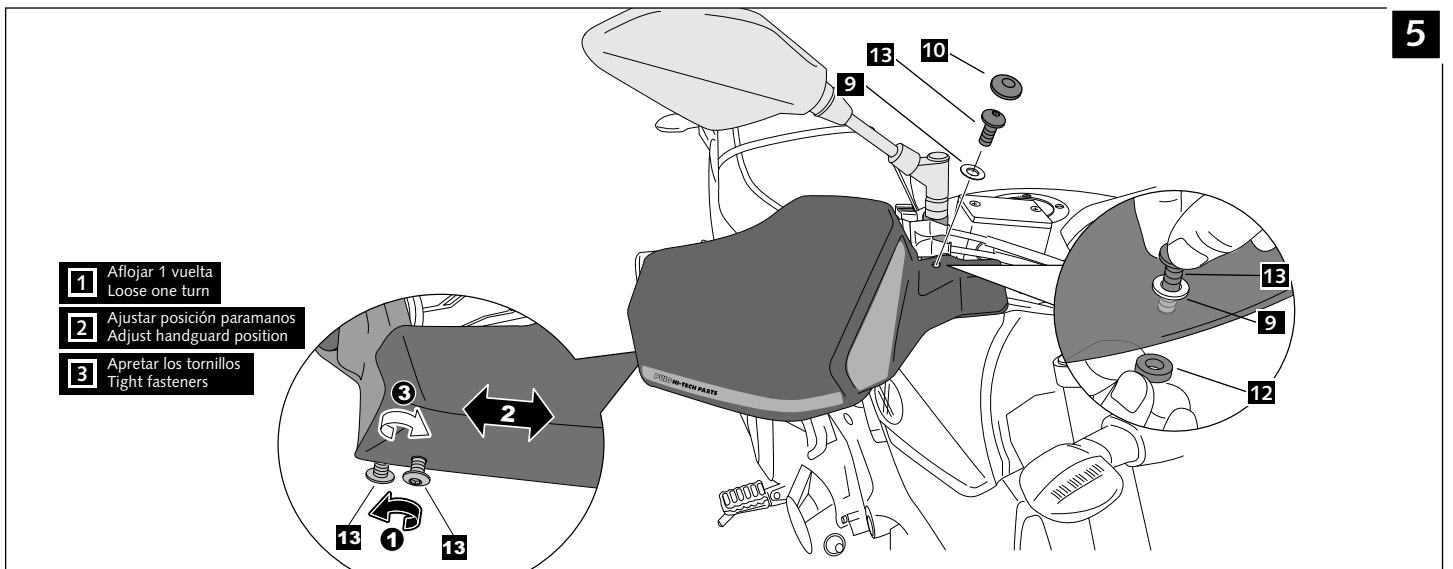

PARAMANOS PARA - HANDGUARDS FOR - HANDPROTEKTOREN FÜR
YAMAHA MT-07/MT-09/SP /MT-10/SP – YAMAHA XSR700/XTRIBUTE /XSR900
INSTRUCCIONES DE MONTAJE - MOUNTING INSTRUCTIONS - MONTAGEANLEITUNG