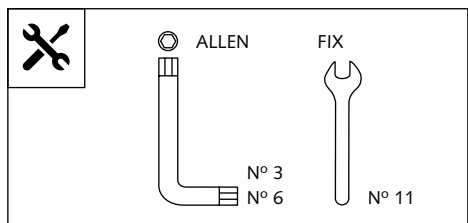

## CÚPULA SPORT PARA - SPORT SCREEN FOR - SPORTSCHEIBE FÜR SUZUKI GSX-S750 '17-

**Ref.: 9435**

ID.	PIEZA / PART	DESCRIPCIÓN	DESCRIPTION	QTY.	REF.:
1		Cúpula Sport	Sport Screen	1	9435A/C/F/H/N/R/W/M3
2		Soporte metálico derecho ( R )	Right metal support ( R )	1	SOPOR-2P-7-9435
3		Soporte metálico izquierdo ( L )	Left metal support ( L )	1	SOPOR-2P-7-9435
4		Tornillo allen M5x11 Ø11 ISO7380	M5x11 Ø11 ISO7380 allen screw	2	TORNI-AI----520
5		Arandela de nylon M5x1	M5x1 nylon washer	4	ARNV00000000245
6		Tapon tornillo M5ISO 7380	M5 ISO7380 allen screw cap	6	TAPON____85
7		Tornillo allen M5x16 Ø11 ISO 7380	M5x16 Ø11 ISO 7380 allen screw	4	TORNI-I7380-493
8		Silentblock M5	M5 silentblock	4	SILENBTM5-046/1
9		Tornillo especial M5x17 Long Hexagonal 14	M5x17 special screw Hexagonal lenght 14	2	TORNI-EC----498
10		Tornillo allen DIN912 M8x45	M8x45 DIN912 allen screw	2	TORNI-AD912-508
11		casquillo Ø8,5xØ14x9	Ø8,5xØ14x9 arrowhead	2	CASQUI____0100

CÚPULA SPORT PARA - SPORT SCREEN FOR - SPORTSCHEIBE FÜR  
**SUZUKI GSX-S750 '17-**

INSTRUCCIONES DE MONTAJE - MOUNTING INSTRUCTIONS - MONTAGEANLEITUNG