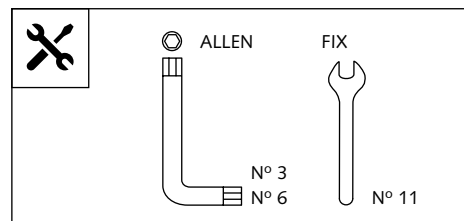

CÚPULA TOURING PARA - TOURING SCREEN FOR - TOURENSCHEIBE FÜR SUZUKI GSX-S750 '17-

Ref.: 9436

ID.	PIEZA / PART	DESCRIPCIÓN	DESCRIPTION	QTY.	REF.:
1		Cúpula Touring	Touring Screen	1	9436A/C/F/H/N/R/W/M3
2		Soporte metálico derecho (R)	Right metal support (R)	1	SOPOR-2P-3-9436
3		Soporte metálico izquierdo (L)	Left metal support (L)	1	SOPOR-2P-3-9436
4		Tornillo allen M5x11 Ø11 ISO7380	M5x11 Ø11 ISO7380 allen screw	2	TORNI-AI----520
5		Arandela de nylon M5x1	M5x1 nylon washer	4	ARNV00000000245
6		Tapon tornillo M5ISO 7380	M5 ISO7380 allen screw cap	6	TAPON____85
7		Tornillo allen M5x16 Ø11 ISO 7380	M5x16 Ø11 ISO 7380 allen screw	4	TORNI-I7380-493
8		Silentblock M5	M5 silentblock	4	SILENBTM5-046/1
9		Tornillo especial M5x17 Long Hexagonal 14	M5x17 special screw Hexagonal length 14	2	TORNI-EC----498
10		Tornillo allen DIN912 M8x45	M8x45 DIN912 allen screw	2	TORNI-AD912-508
11		casquillo Ø8,5xØ14x9	Ø8,5xØ14x9 arrowhead	2	CASQUI____0100

CÚPULA TOURING PARA - TOURING SCREEN FOR - TOURENSCHEIBE FÜR
SUZUKI GSX-S750 '17-

INSTRUCCIONES DE MONTAJE - MOUNTING INSTRUCTIONS - MONTAGEANLEITUNG