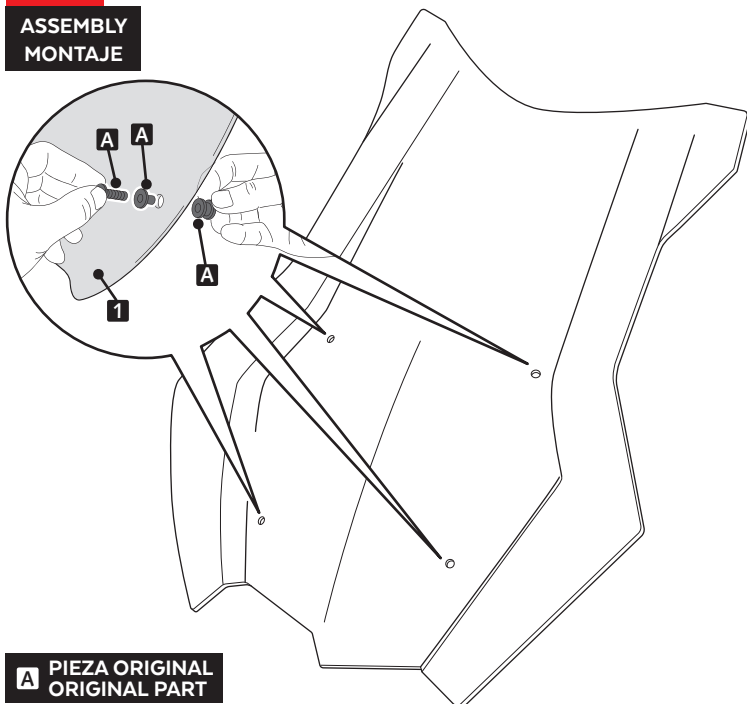

ID	PIEZA/PART	DESCRIPCIÓN	DESCRIPTION	QTY	REF
1		Cúpula touring	Touring screen	1	3595W/H/FM3
2		Soporte metálico derecho (R)	Right metal support (R)	1	10638
3		Soporte metálico izquierdo (L)	Left metal support (L)	1	10638
4		Tornillo Allen M5x16 Ø11 ISO 7380	M5x16 Ø11 ISO 7380 Allen screw	4	TORNI-I7380-493
5		Tapón tornillo M5 ISO 7380	M5 ISO 7380 screw cap	4	TAPON-----85

A PIEZA ORIGINAL
ORIGINAL PART

4

ASSEMBLY
MONTAJE

A PIEZA ORIGINAL
ORIGINAL PART