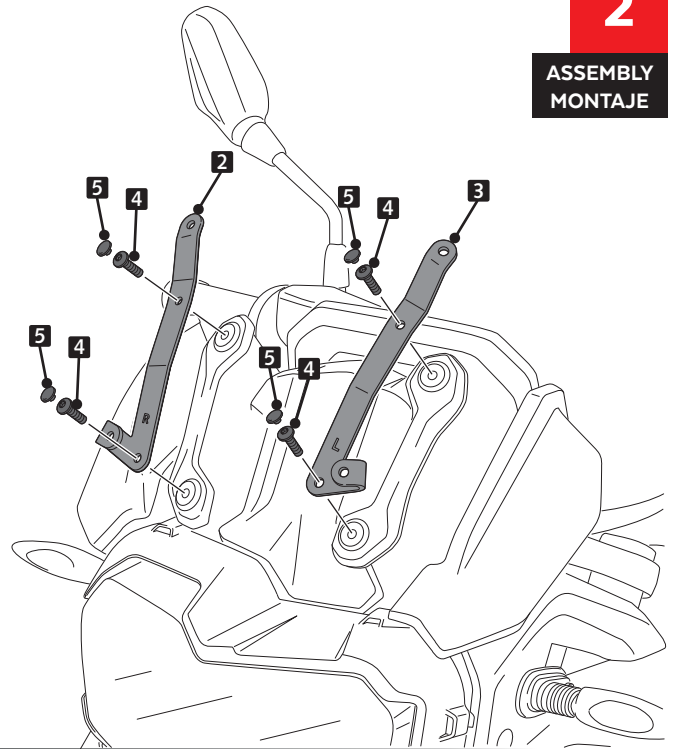

ID	PIEZA/PART	DESCRIPCIÓN	DESCRIPTION	QTY	REF
1		Cúpula touring	Touring screen	1	3595W/H/FM3
2		Soporte metálico derecho (R)	Right metal support (R)	1	10638
3		Soporte metálico izquierdo (L)	Left metal support (L)	1	10638
4		Tornillo Allen M5x16 Ø11 ISO 7380	M5x16 Ø11 ISO 7380 Allen screw	4	TORNI-I7380-493
5		Tapón tornillo M5 ISO 7380	M5 ISO 7380 screw cap	4	TAPON-----85

BMW F750GS'18-

INSTRUCCIONES DE MONTAJE - MOUNTING INSTRUCTIONS - MONTAGEANLEITUNG

1

DISASSEMBLY
DESMONTAJE

2

ASSEMBLY
MONTAJE

3

ASSEMBLY
MONTAJE