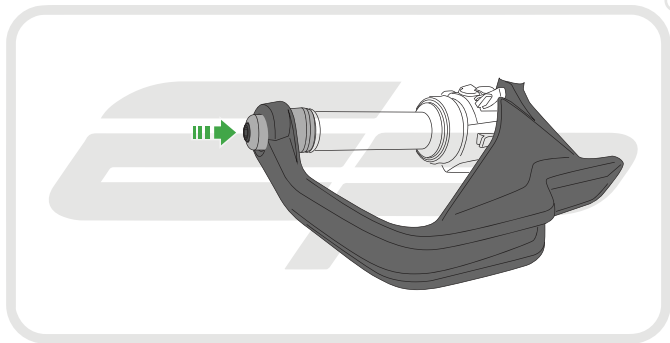

### Kit Contents

- A** 2 x Bar End Inner
- B** 2 x Bar End Outer
- C** 2 x M10 - 70 x 1.5mm Cap Head Bolts

**EVOTECH**®  
P E R F O R M A N C E

[www.evotech-performance.com](http://www.evotech-performance.com)