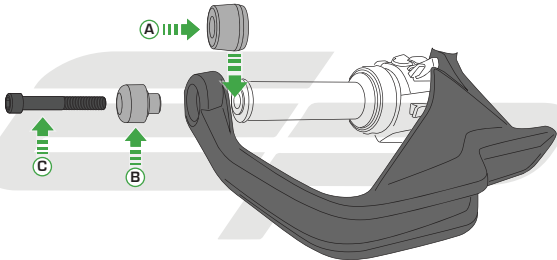

### Kit Contents

- A** 2 x Bar End Inner
- B** 2 x Bar End Outer
- C** 2 x M10 - 70 x 1.5mm Cap Head Bolts

**EVOTECH**®  
P E R F O R M A N C E

[www.evotech-performance.com](http://www.evotech-performance.com)