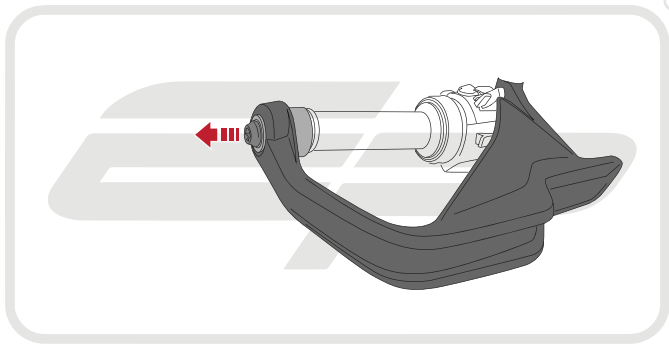

### Kit Contents

- A** 2 x Bar End Inner
- B** 2 x Bar End Outer
- C** 2 x M10 - 70 x 1.5mm Cap Head Bolts

**EVOTECH**®  
P E R F O R M A N C E

[www.evotech-performance.com](http://www.evotech-performance.com)