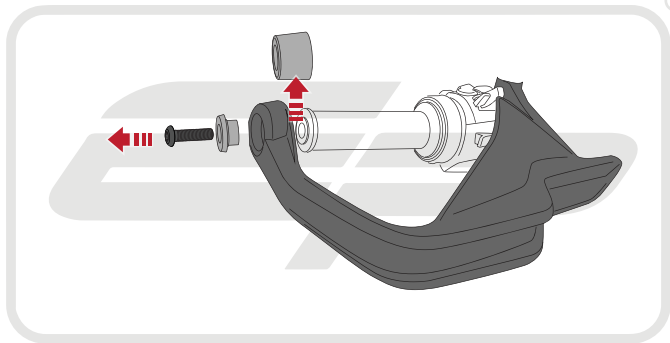

### Kit Contents

- A** 2 x Bar End Inner
- B** 2 x Bar End Outer
- C** 2 x M10 - 70 x 1.5mm Cap Head Bolts

**EVOTECH**®  
P E R F O R M A N C E

[www.evotech-performance.com](http://www.evotech-performance.com)