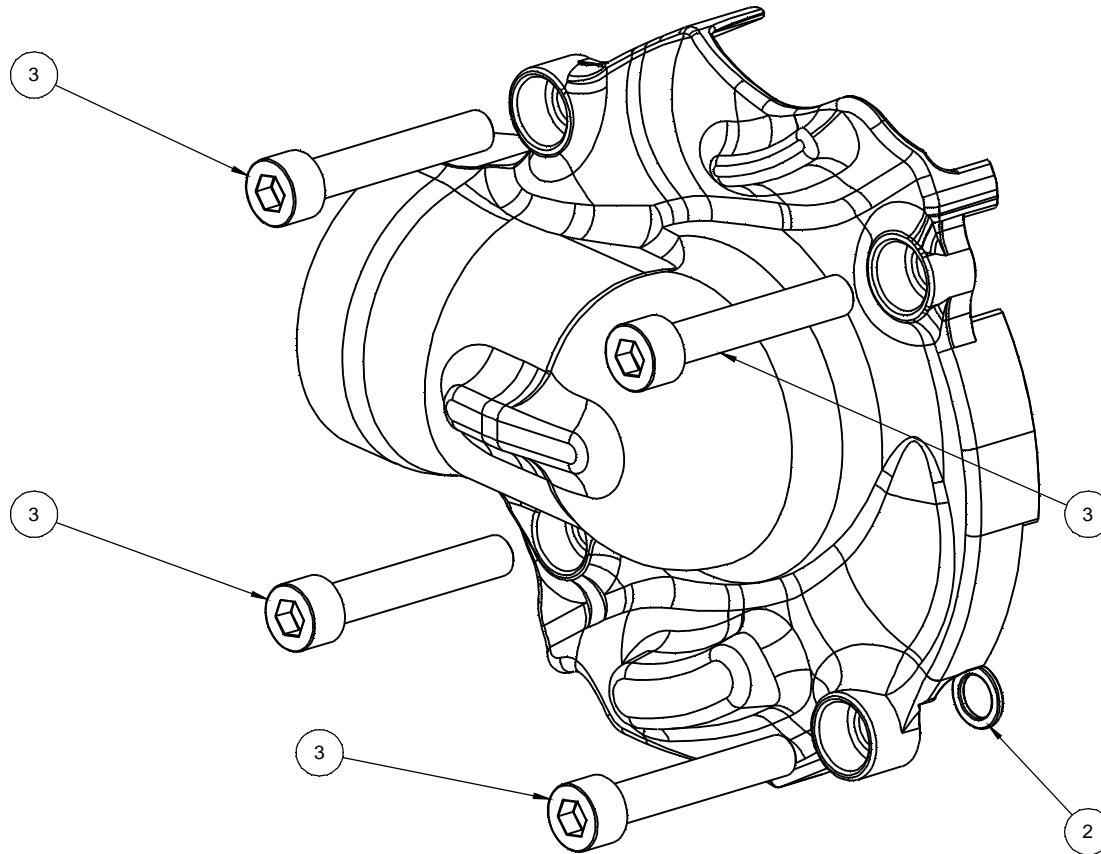

N° pos	COD.PARTE/KIT	DESCRIZIONE	Q	MATERIALE
1	PRO-08-09-A	PRO-08-09-A - Protezione motore	1	Al 6082-T6
2	DIN 7603 6.5x9.5x1-A	DIN 7603 6.5x9.5x1-A rosetta tenuta in rame	1	Rame
3	VITE ISO 4762 UNI 5931 DIN 912-M6x35p1_FeZn 8.8	VITE TCEI M6x35p1_FeZn 8.8	4	Acciaio 8.8 zincato

DESCRIZIONE: PRO-08-09 - Kit protezione pompa acqua

N° FOGLIO: Foglio1 (WEB) **DI:** 3

COD. ASSIEME: PRO-08-09

REVISIONE:
SCALA FOGLIO: t1 mm