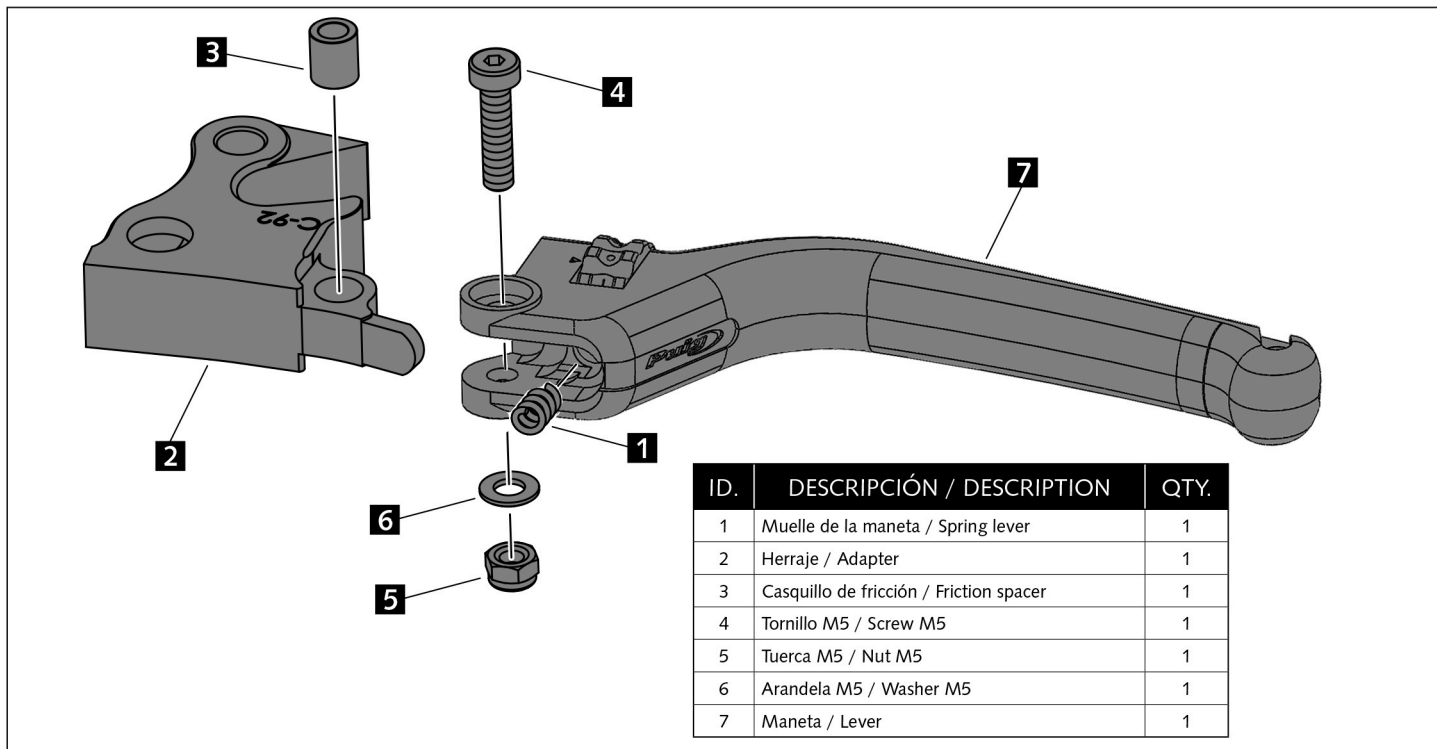

REF. 9996N **MANETA DE EMBRAGUE / CLUTCH LEVER**

REF. 9996N **MANETA DE EMBRAGUE / CLUTCH LEVER**