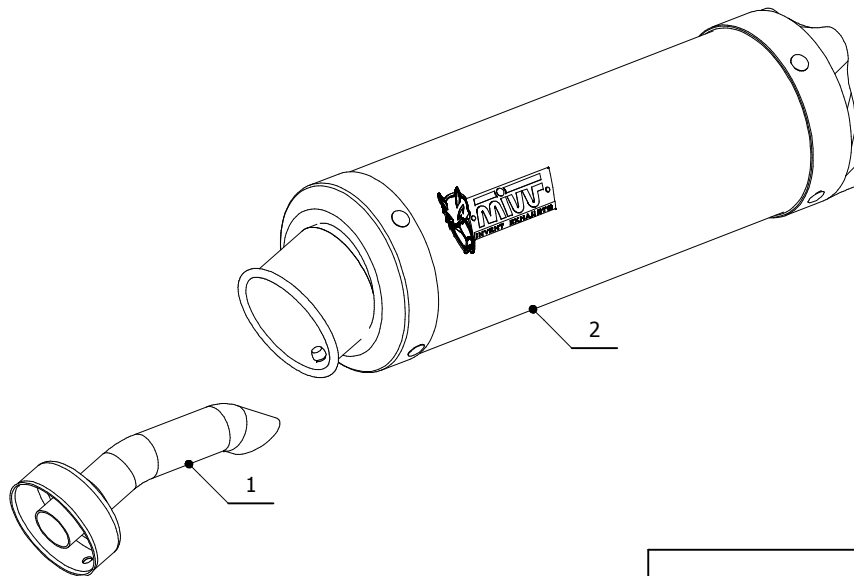

**MODEL** SUZUKI GSX-R 600 / 750

**YEAR** 2004-2005

**LINE** BOLT ON

**MUFFLER** GP

**SCHEMATIC**

**ELENCO PARTI / PARTS LIST**

#	QTÀ / QTY	DESCRIZIONE / DESCRIPTION	CODICE / CODE
1	1	DB killer / DB killer	50.DK.021.0
2	1	Silenziatore / Muffler	GP
3	1	Protezione in gomma per staffa / Rubber protection for bracket	50.73.077.1
4	1	Staffa / Bracket	50.SS.241.1
5	2	Vite M6 x 12 / Screw M6 x 12	50.72.024.1
6	4	Rondella M6 / Washer M6	50.72.027.1
7	2	Dado M6 / Nut M6	50.72.038.1
8	1	Dado M8 flangiato / Flanged nut M8	50.73.052.1
9	1	Distanziale in alluminio / Aluminium spacer (Øe.30 Øi.8,5 h.20)	50.SS.056.1
10	1	Rondella in alluminio / Aluminium washer	50.73.063.1
11	1	Vite M8x60 / Screw M8x60	50.73.078.1
12	1	Guarnizione in grafite / Graphite gasket	50.73.043.1
13	4	Vite M8x16 / Screw M8x16	50.73.006.1

**APPLICAZIONI / APPLICATIONS**

CODICE / CODE	SILENZIATORE / MUFFLER	TUBO / PIPE	FASCETTA / CLAMP
S.014.L2S S.014.L6S S.014.LXB	CARBONIO / CARBON FIBER TITANIO / TITANIUM STEEL BLACK	///	INOX / ST. STEEL