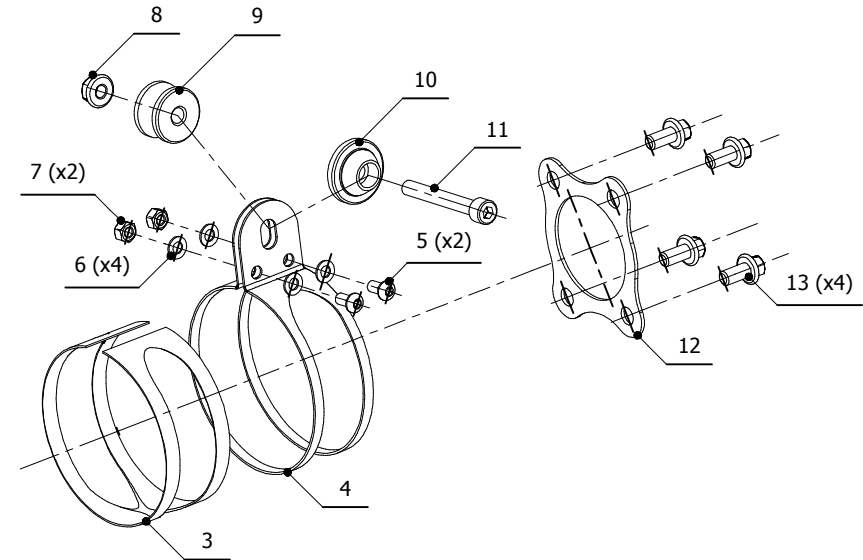

**MODEL** SUZUKI GSX-R 600 / 750

**YEAR** 2004-2005

**LINE** BOLT ON

**MUFFLER** GP

**SCHEMATIC**

**ELENCO PARTI / PARTS LIST**

#	QTÀ / QTY	DESCRIZIONE / DESCRIPTION	CODICE / CODE
1	1	DB killer / DB killer	50.DK.021.0
2	1	Silenziatore / Muffler	GP
3	1	Protezione in gomma per staffa / Rubber protection for bracket	50.73.077.1
4	1	Staffa / Bracket	50.SS.241.1
5	2	Vite M6 x 12 / Screw M6 x 12	50.72.024.1
6	4	Rondella M6 / Washer M6	50.72.027.1
7	2	Dado M6 / Nut M6	50.72.038.1
8	1	Dado M8 flangiato / Flanged nut M8	50.73.052.1
9	1	Distanziale in alluminio / Aluminium spacer (Øe.30 Øi.8,5 h.20)	50.SS.056.1
10	1	Rondella in alluminio / Aluminium washer	50.73.063.1
11	1	Vite M8x60 / Screw M8x60	50.73.078.1
12	1	Guarnizione in grafite / Graphite gasket	50.73.043.1
13	4	Vite M8x16 / Screw M8x16	50.73.006.1

**APPLICAZIONI / APPLICATIONS**

CODICE / CODE	SILENZIATORE / MUFFLER	TUBO / PIPE	FASCETTA / CLAMP
S.014.L2S S.014.L6S S.014.LXB	CARBONIO / CARBON FIBER TITANIO / TITANIUM STEEL BLACK	///	INOX / ST. STEEL