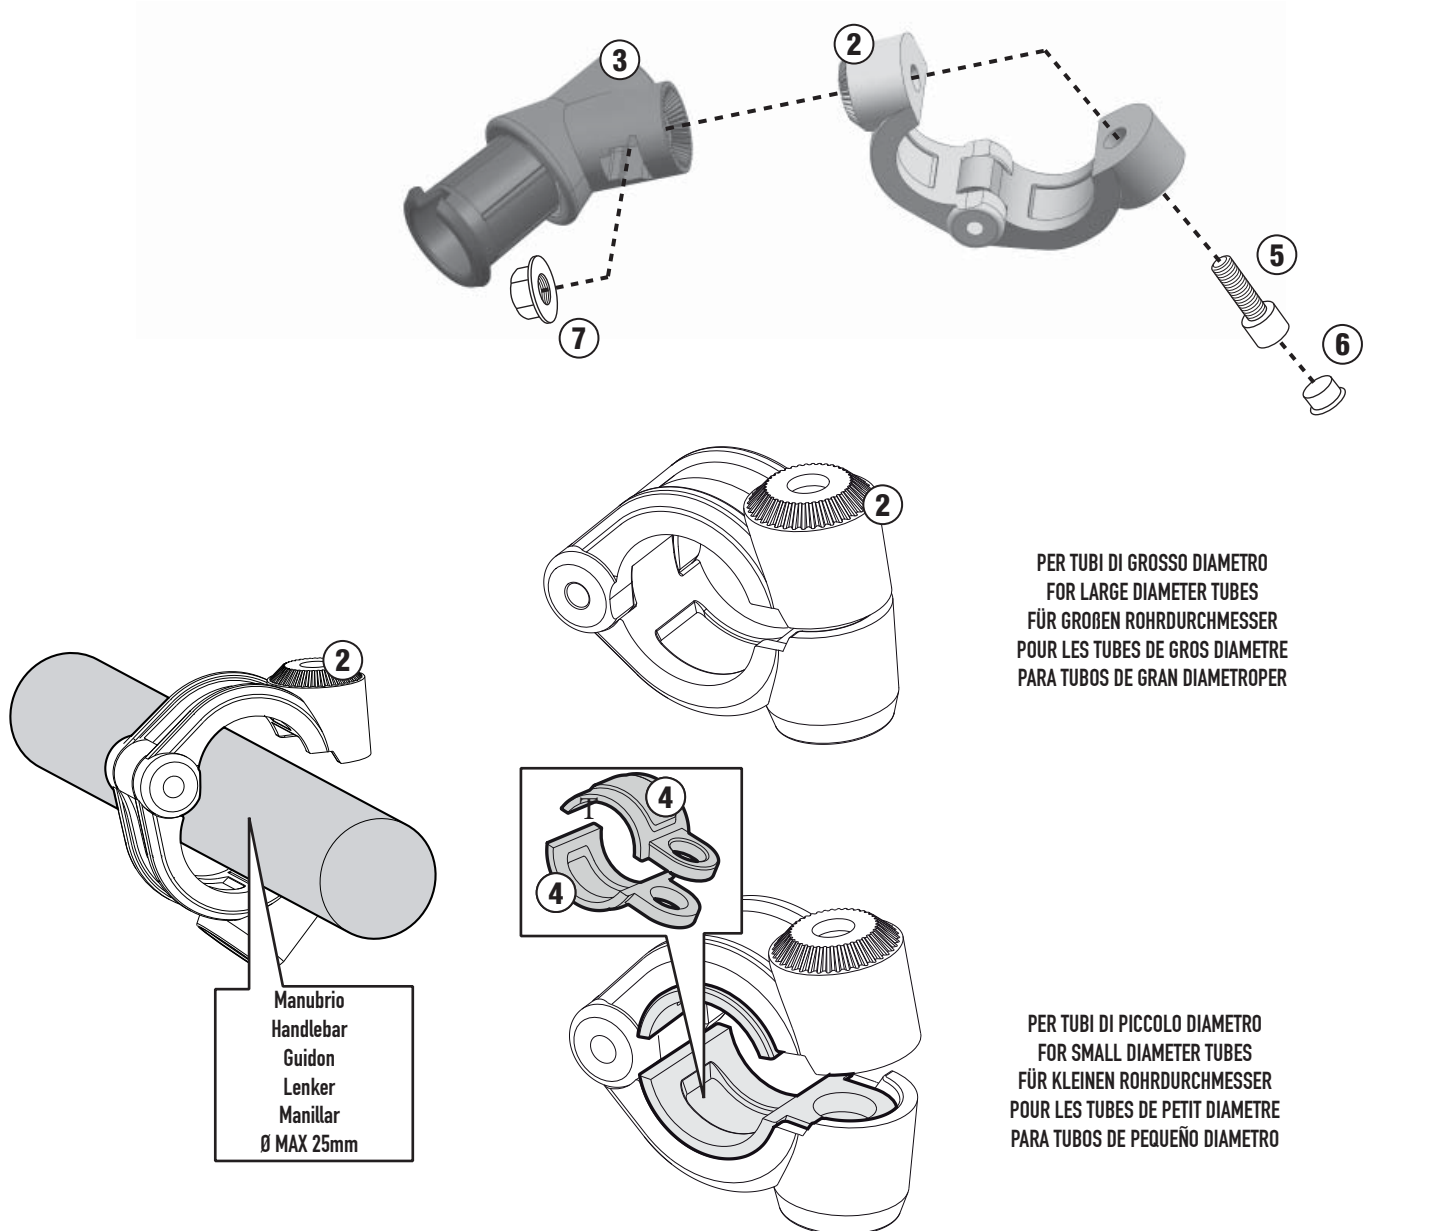

S951 - S952 - S953 - S954

PORTA SMARTPHONE/NAVIGATORE DA MANUBRIO GPS/SMARTPHONE-HOLDER FOR HANDLEBAR PORTE-GPS/SMARTPHONE POUR GUIDON
GPS/SMARTPHONE-HALTER FÜR LENKER PORTA-NAVEGADOR/SMARTPHONE PARA LOS MANILLARES