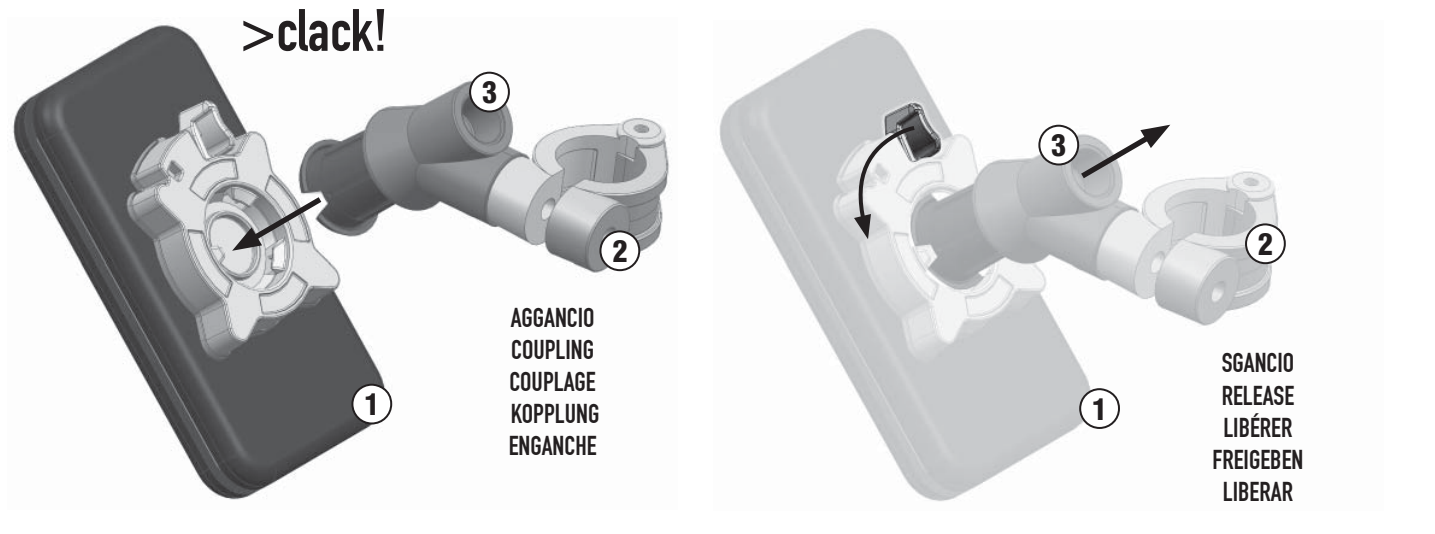

N°	Descrizione	Caratteristiche	Codice	Quantità	
1	S951/S952/S953/S954	-	-	1	
2	Fascetta - Clamp Pince - Klemme Abrazadera	-	-	1	
3	Fascetta - Clamp Pince - Klemme Abrazadera	-	-	1	
4	Riduzione - Reductor Réducteur - Reduktor Reductor	-	-	2	
5	Vite - Screw Vis - Schraube Tornillo	-	-	1	
6	Copriforo - Bolt Cap Cache Trou - Stopslock Tapa Agujero	-	Z621	1	
7	Dado - Bolt - Ecrou Mutter - Tuerca	Auto Bloccante Flan- giato M6	-	1	

S951 - S952 - S953 - S954

PORTA SMARTPHONE/NAVIGATORE DA MANUBRIO GPS/SMARTPHONE-HOLDER FOR HANDLEBAR PORTE-GPS/SMARTPHONE POUR GUIDON
GPS/SMARTPHONE-HALTER FÜR LENKER PORTA-NAVEGADOR/SMARTPHONE PARA LOS MANILLARES

S951

S952

+

S953

+

S954

+

S951 - S952 - S953 - S954

PORTA SMARTPHONE/NAVIGATORE DA MANUBRIO GPS/SMARTPHONE-HOLDER FOR HANDLEBAR PORTE-GPS/SMARTPHONE POUR GUIDON
GPS/SMARTPHONE-HALTER FÜR LENKER PORTA-NAVEGADOR/SMARTPHONE PARA LOS MANILLARES

S951 - S952 - S953 - S954