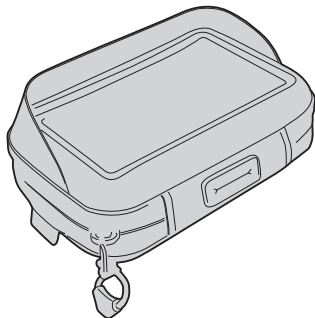

S951 - S952 - S953 - S954

PORTA SMARTPHONE/NAVIGATORE DA MANUBRIO GPS/SMARTPHONE-HOLDER FOR HANDLEBAR PORTE-GPS/SMARTPHONE POUR GUIDON
GPS/SMARTPHONE-HALTER FÜR LENKER PORTA-NAVEGADOR/SMARTPHONE PARA LOS MANILLARES

S951

S952

+

S953

+

S954

+

S951 - S952 - S953 - S954

PORTA SMARTPHONE/NAVIGATORE DA MANUBRIO GPS/SMARTPHONE-HOLDER FOR HANDLEBAR PORTE-GPS/SMARTPHONE POUR GUIDON
GPS/SMARTPHONE-HALTER FÜR LENKER PORTA-NAVEGADOR/SMARTPHONE PARA LOS MANILLARES

S951 - S952 - S953 - S954