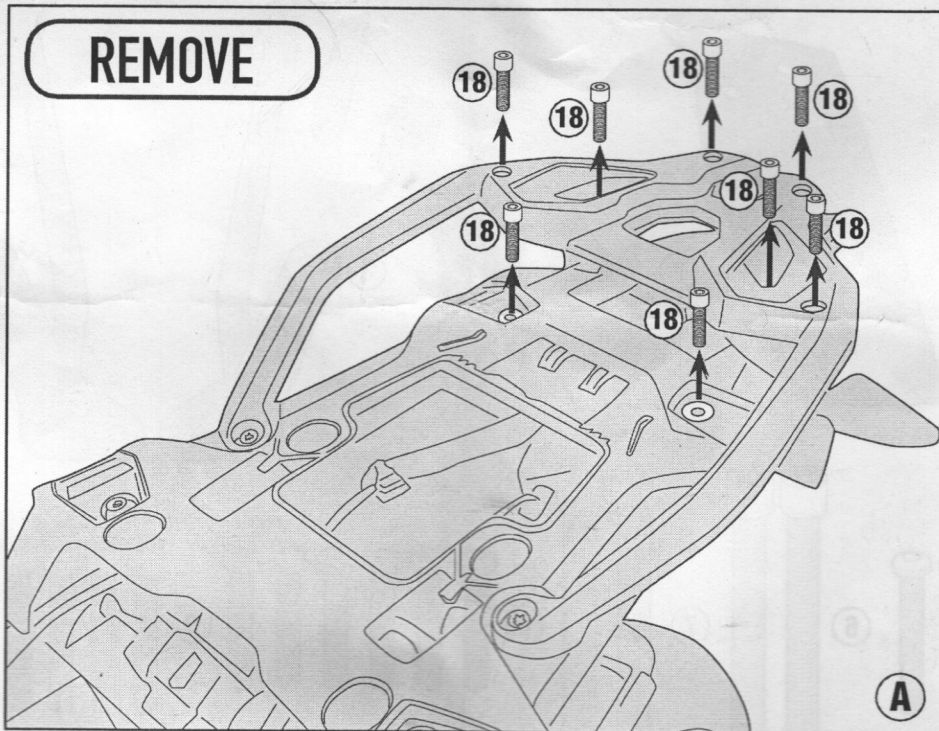

SR5129 - KR5129

PORTAPACCO SPECIFICO - SPECIFIC HOLDER - PORTE-PAQUET SPECIFIQUE - SPEZIFISCHER TRÄGER - PORTA-EQUIPAJE ESPECÍFICO - TRANSPORTADOR ESPECÍFICO

BMW F750GS (2018/2019) / BMW F850GS (2018/2019)