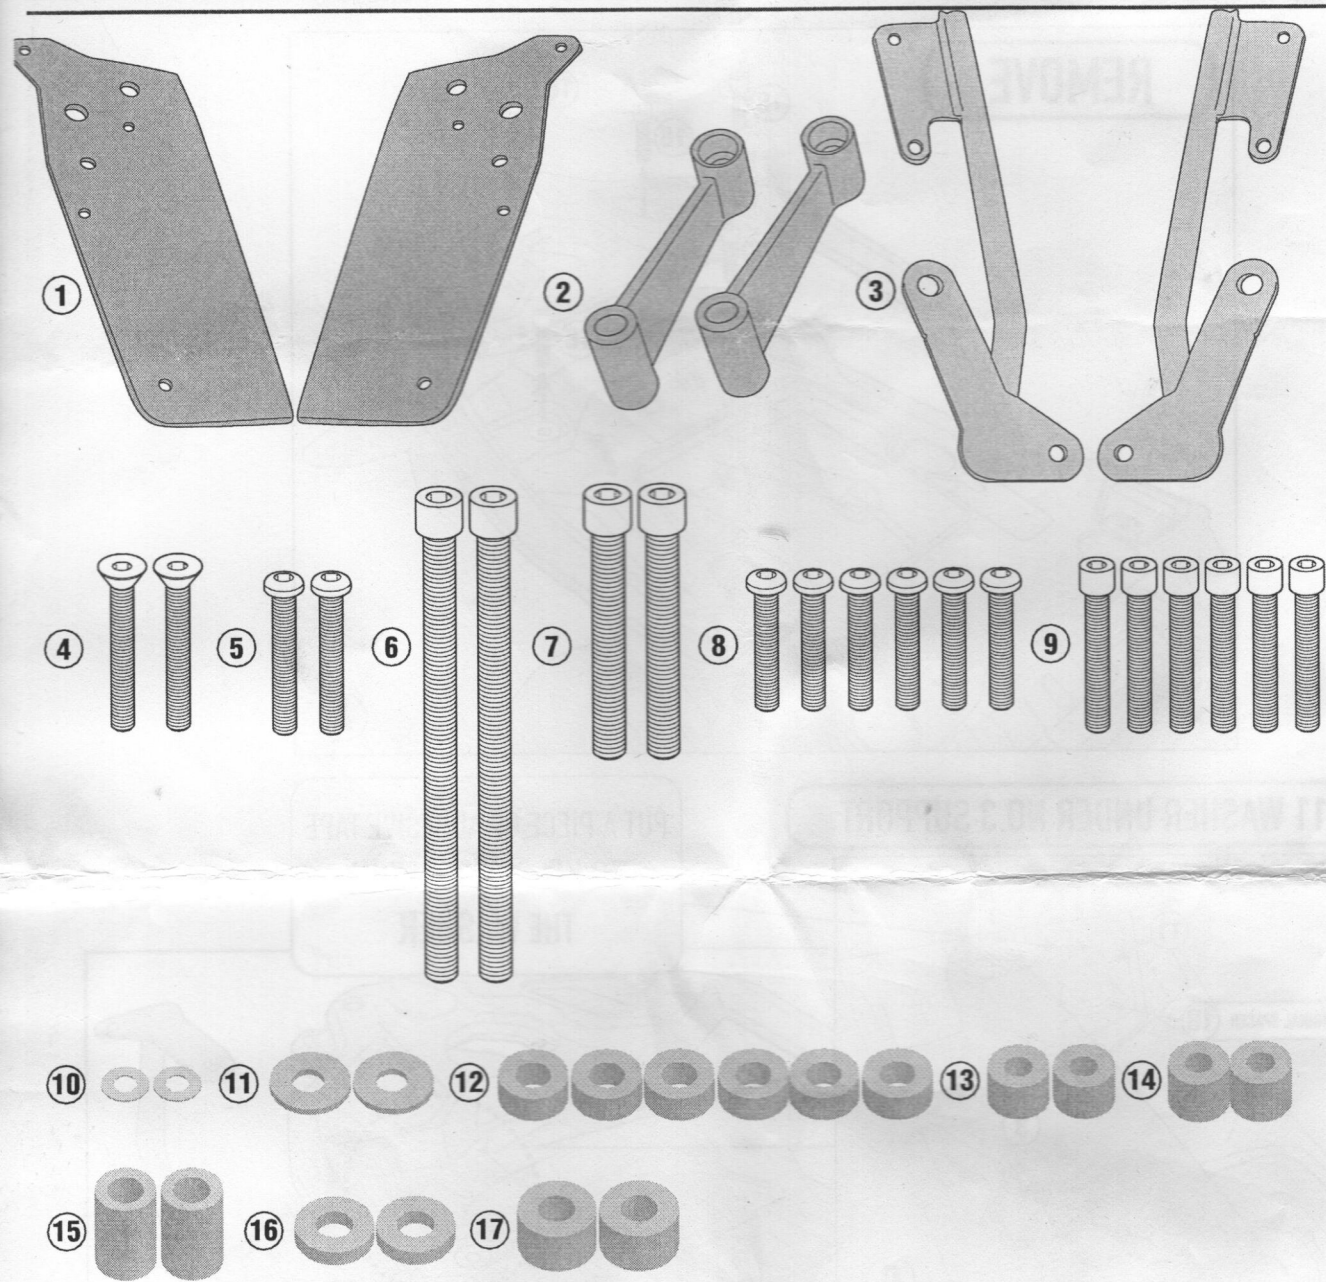

SR5129 - KR5129

PORTAPACCO SPECIFICO - SPECIFIC HOLDER - PORTE-PAQUET SPÉCIFIQUE - SPEZIFISCHER TRÄGER - PORTA-EQUIPAJE ESPECÍFICO - TRANSPORTADOR ESPECÍFICO

BMW F750GS (2018/2019) / BMW F850GS (2018/2019)