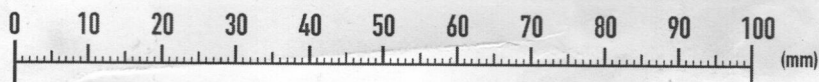

SR5129 - KR5129

PORTAPACCO SPECIFICO - SPECIFIC HOLDER - PORTE-PAQUET SPÉCIFIQUE - SPEZIFISCHER TRÄGER - PORTA-EQUIPAJE ESPECÍFICO - TRANSPORTADOR ESPECÍFICO

BMW F750GS (2018/2019) / BMW F850GS (2018/2019)

N°	Descrizione	Caratteristiche	Codice	Quantità
18	Componenti Originali - Original Parts Parties Originales - Original Bauteile Componentes Originales - Componentes Originais	-	-	-
19	Particolari Inclusi nel PLR5127/PL5127CAM Components Included In The PLR5127/PL5127CAM Pièces Incluses Dans PLR5127/PL5127CAM Die Einzelnen Teile Sind Bei PLR5127/PL5127CAM Despieces Incluidos PLR5127/PL5127CAM Componentes incluidos na PLR5127/PL5127CAM	-	-	-
20	Particolari Inclusi Nel Kit Della Piastra Components Included In The Kit Of The Plate Pièces Incluses Dans Le Kit De La Platine Die Einzelnen Teile Sind Bei Montagekit Der Platte Enthalten Despieces Incluidos En El Kit De La Parrilla Explodiu incluído no Kit da grelha	-	-	-

ISTRUZIONI DI MONTAGGIO - MOUNTING INSTRUCTIONS
INSTRUCTIONS DE MONTAGE - BAUANLEITUNG
INSTRUCCIONES DE MONTAJE - INSTRUÇÕES DE MONTAGEM