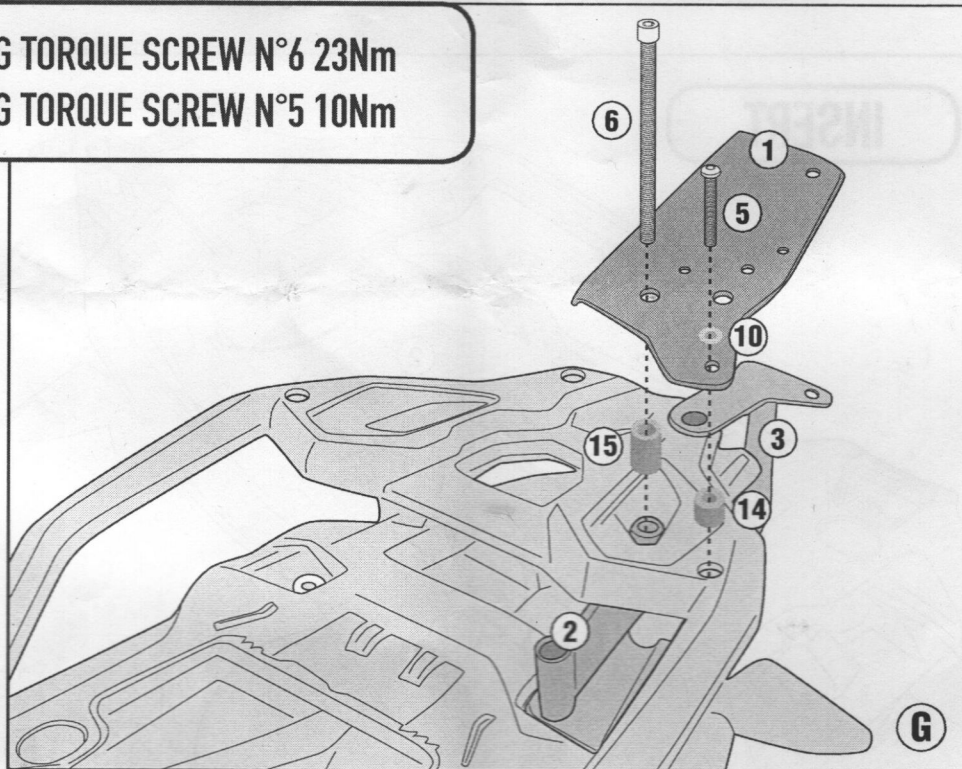

SR5129 - KR5129

PORTAPACCO SPECIFICO - SPECIFIC HOLDER - PORTE-PAQUET SPÉCIFIQUE - SPEZIFISCHER TRÄGER - PORTA-EQUIPAJE ESPECÍFICO - TRANSPORTADOR ESPECÍFICO

BMW F750GS (2018/2019) / BMW F850GS (2018/2019)

TIGHTENING TORQUE SCREW N°6 23Nm
TIGHTENING TORQUE SCREW N°5 10Nm