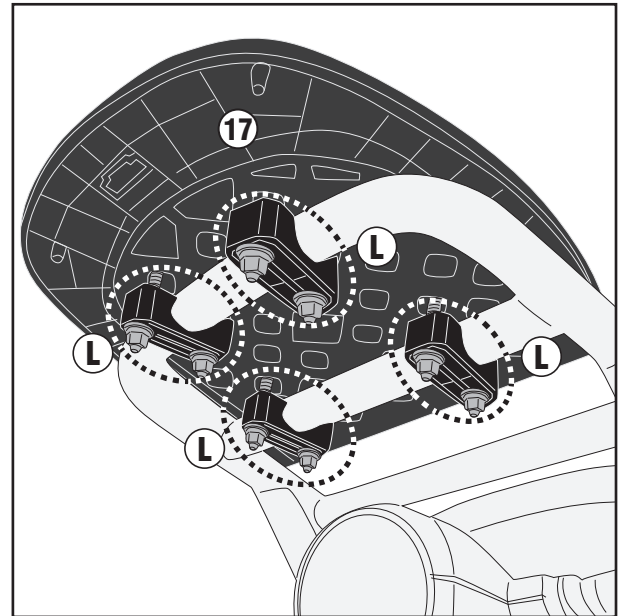

SR8206 - KR8206

MONORACK SPECIFICO - SPECIFIC MONORACK - MONORACK SPECIFIQUE - SPEZIFISCHES MONORACK - MONORACK ESPECÍFICO - MONORACK ESPECÍFICA

MOTO GUZZI V7 STONE (2021)

SR8206 - KR8206

MONORACK SPECIFICO - SPECIFIC MONORACK - MONORACK SPECIFIQUE - SPEZIFISCHES MONORACK - MONORACK ESPECÍFICO - MONORACK ESPECÍFICA

MOTO GUZZI V7 STONE (2021)

UNIVERSAL MONOLOCK PLATE (SPARE PART Z113C2)

UNIVERSAL MONOKEY PLATE (SPARE PART E251)

SR8206 - KR8206

MONORACK SPECIFICO - SPECIFIC MONORACK - MONORACK SPECIFIQUE - SPEZIFISCHES MONORACK - MONORACK ESPECÍFICO - MONORACK ESPECÍFICA