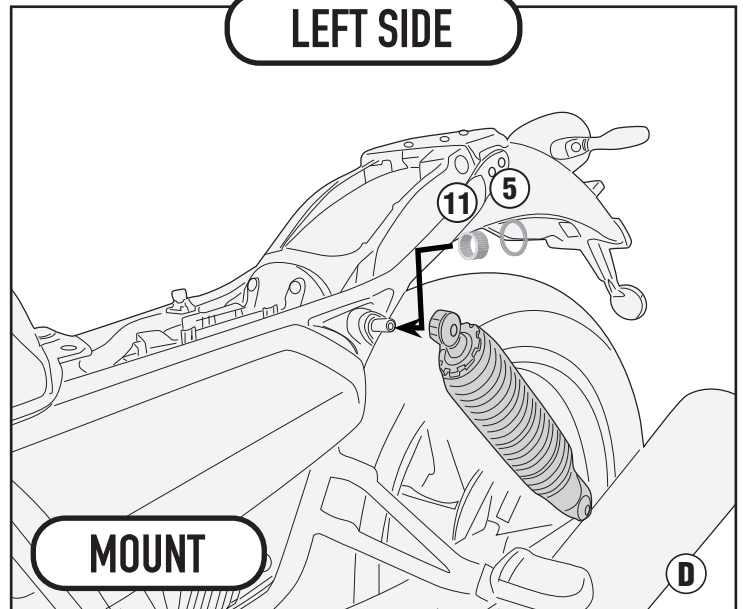

SR8206 - KR8206

MONORACK SPECIFICO - SPECIFIC MONORACK - MONORACK SPECIFIQUE - SPEZIFISCHES MONORACK - MONORACK ESPECÍFICO - MONORACK ESPECÍFICA

MOTO GUZZI V7 STONE (2021)

REMOVE

MOVE

RIGHT SIDE

LEFT SIDE

MOUNT

MOUNT

MOUNT

MOUNT

ISTRUZIONI DI MONTAGGIO - MOUNTING INSTRUCTIONS
INSTRUCTIONS DE MONTAGE - BAUANLEITUNG
INSTRUCCIONES DE MONTAJE - INSTRUÇÕES DE MONTAGEM