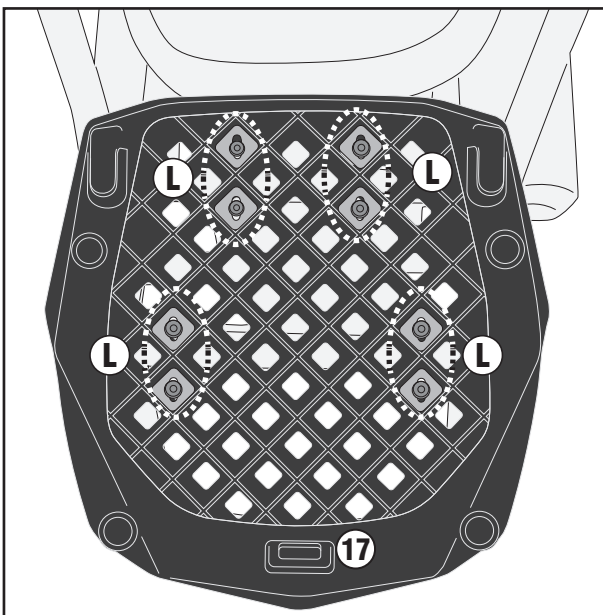

UNIVERSAL MONOKEY PLATE (SPARE PART E251)