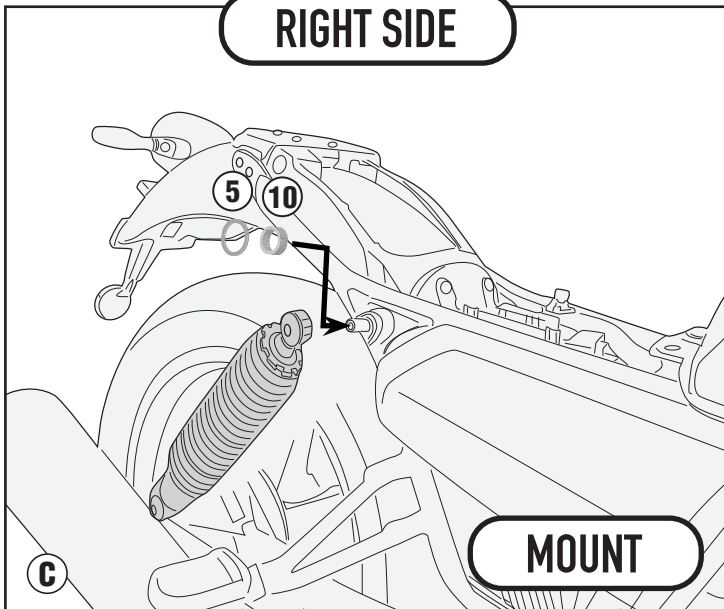

SR8206 - KR8206

MONORACK SPECIFICO - SPECIFIC MONORACK - MONORACK SPECIFIQUE - SPEZIFISCHES MONORACK - MONORACK ESPECÍFICO - MONORACK ESPECÍFICA

MOTO GUZZI V7 STONE (2021)

REMOVE

MOVE

RIGHT SIDE

LEFT SIDE

MOUNT

MOUNT

MOUNT

MOUNT

ISTRUZIONI DI MONTAGGIO - MOUNTING INSTRUCTIONS
INSTRUCTIONS DE MONTAGE - BAUANLEITUNG
INSTRUCCIONES DE MONTAJE - INSTRUÇÕES DE MONTAGEM