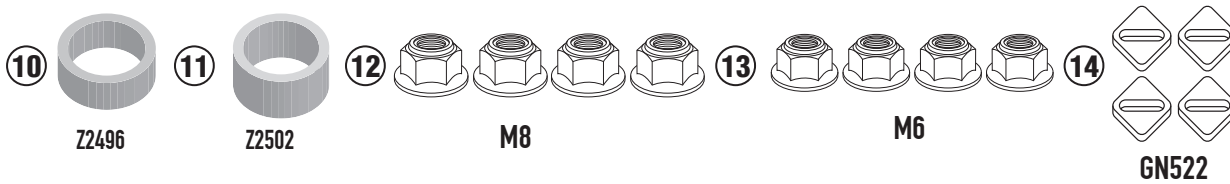

SR8206 – KR8206

MONORACK SPECIFICO – SPECIFIC MONORACK – MONORACK SPECIFIQUE – SPEZIFISCHES MONORACK – MONORACK ESPECÍFICO – MONORACK ESPECÍFICA

MOTO GUZZI V7 STONE (2021)

N°	Descrizione/Description	Caratteristiche/Features	Codice/Code	Quantità/Quantity
1	Supporto – Support – Support Halterung – Soporte – Apoio	-	8206SRV	1
2	Vite – Screw – Vis – Schraube Tornillo – Parafuso	TBEI M8x45	845TBEI	4
3	Vite – Screw – Vis – Schraube Tornillo – Parafuso	TCE M6x50	650TCE	8
4	Rondella – Washer – Rondelle – Scheibe Arandela – Arruela	Foro 8,5mm/Esterno 20mm Sp.2mm	820RON	4
5	Rondella – Washer – Rondelle – Scheibe Arandela – Arruela	Foro 26,5mm/Esterno 34mm Sp.2mm	Z2497	2
6	Rondella – Washer – Rondelle – Scheibe Arandela – Arruela	Foro 6mm	6RON	8
7	Rondella – Washer – Rondelle – Scheibe Arandela – Arruela	Foro 6mm/Esterno 18mm/ Sp.1,5mm	618RON	8
8	Distanziale – Spacer – Entretoise – Distanzstueck Distanciador – Espaçador	Ø16x4 Foro 8,5mm	C16L4F8,5T	4
9	Distanziale – Spacer – Entretoise – Distanzstueck Distanciador – Espaçador	Ø12x7 Foro 8,5mm	C12L7F8,5T	2
10	Distanziale – Spacer – Entretoise – Distanzstueck Distanciador – Espaçador	Ø26x10 Foro 20,5mm	Z2496	1
11	Distanziale – Spacer – Entretoise – Distanzstueck Distanciador – Espaçador	Ø26x14 Foro 20,5mm	Z2502	1
12	Dado – Bolt – Ecou – Mutter Tuerca – Porca	Dado Autobloccante Flangiato M8 (H11 mm)	8DADIAFLN	4
13	Dado – Bolt – Ecou – Mutter Tuerca – Porca	Dado Autobloccante Flangiato Alto M6 (H9 mm)	6DADIAFLN	4
14	Piastrina – Little Plate – Petite Plaque – Plaettchen Plaqueta – Plaqueta	-	GN522	4
15	Cavallotto – Retaining clamp Patte de fixation – Abrazadera Halteklammer – Abraçadeira de fixação	-	Z2269	4
16	Componenti Originali – Original Parts Parties Originales – Original Bauteile Componentes Originales – Componentes Originais	-	-	-
17	Particolari Inclusi Nel Kit Viteria Della Piastra Components Included In The Fitting Kit Of The Plate Pièces Inclues Dans Le Kit De Vis De La Platine Die Einzelnen Teile Sind Bei Montagekit Der Platte Enthalten Despieces Incluidos En El Kit De Anclajes De La Parrilla Explodiu Incluído No Kit As Âncoras Da Grelha	-	-	-

ATTENZIONE: PESO MASSIMO SOPPORTABILE 6Kg.
WARNING: MAX. LOADING 6Kg.(13lbs)
ATTENTION: CHARGE MAXIMALE 6Kg.
ACHTUNG: MAXIMALE BELASTUNG 6Kg.
¡ATENCIÓN!: CARGA MÁXIMA AUTORIZADA 6Kg.
ATENÇÃO!: CARGA AUTORIZADA MÁXIMA 6Kg.

ISTRUZIONI DI MONTAGGIO – MOUNTING INSTRUCTIONS
INSTRUCTIONS DE MONTAGE – BAUANLEITUNG
INSTRUCCIONES DE MONTAJE – INSTRUÇÕES DE MONTAGEM

SR8206 - KR8206

MONORACK SPECIFICO - SPECIFIC MONORACK - MONORACK SPECIFIQUE - SPEZIFISCHES MONORACK - MONORACK ESPECÍFICO - MONORACK ESPECÍFICA

MOTO GUZZI V7 STONE (2021)