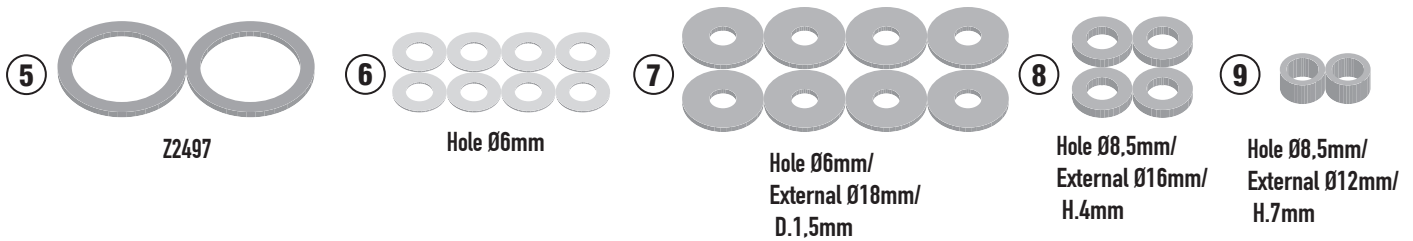

SR8206 – KR8206

MONORACK SPECIFICO – SPECIFIC MONORACK – MONORACK SPECIFIQUE – SPEZIFISCHES MONORACK – MONORACK ESPECÍFICO – MONORACK ESPECÍFICA

MOTO GUZZI V7 STONE (2021)

N°	Descrizione/Description	Caratteristiche/Features	Codice/Code	Quantità/Quantity
1	Supporto – Support – Support Halterung – Soporte – Apoio	-	8206SRV	1
2	Vite – Screw – Vis – Schraube Tornillo – Parafuso	TBEI M8x45	845TBEI	4
3	Vite – Screw – Vis – Schraube Tornillo – Parafuso	TCE M6x50	650TCE	8
4	Rondella – Washer – Rondelle – Scheibe Arandela – Arruela	Foro 8,5mm/Esterno 20mm Sp.2mm	820RON	4
5	Rondella – Washer – Rondelle – Scheibe Arandela – Arruela	Foro 26,5mm/Esterno 34mm Sp.2mm	Z2497	2
6	Rondella – Washer – Rondelle – Scheibe Arandela – Arruela	Foro 6mm	6RON	8
7	Rondella – Washer – Rondelle – Scheibe Arandela – Arruela	Foro 6mm/Esterno 18mm/ Sp.1,5mm	618RON	8
8	Distanziale – Spacer – Entretoise – Distanzstueck Distanciador – Espaçador	Ø16x4 Foro 8,5mm	C16L4F8,5T	4
9	Distanziale – Spacer – Entretoise – Distanzstueck Distanciador – Espaçador	Ø12x7 Foro 8,5mm	C12L7F8,5T	2
10	Distanziale – Spacer – Entretoise – Distanzstueck Distanciador – Espaçador	Ø26x10 Foro 20,5mm	Z2496	1
11	Distanziale – Spacer – Entretoise – Distanzstueck Distanciador – Espaçador	Ø26x14 Foro 20,5mm	Z2502	1
12	Dado – Bolt – Ecou – Mutter Tuerca – Porca	Dado Autobloccante Flangiato M8 (H11 mm)	8DADIAFLN	4
13	Dado – Bolt – Ecou – Mutter Tuerca – Porca	Dado Autobloccante Flangiato Alto M6 (H9 mm)	6DADIAFLN	4
14	Piastrina – Little Plate – Petite Plaque – Plaettchen Plaqueta – Plaqueta	-	GN522	4
15	Cavallotto – Retaining clamp Patte de fixation – Abrazadera Halteklammer – Abraçadeira de fixação	-	Z2269	4
16	Componenti Originali – Original Parts Parties Originales – Original Bauteile Componentes Originales – Componentes Originais	-	-	-
17	Particolari Inclusi Nel Kit Viteria Della Piastra Components Included In The Fitting Kit Of The Plate Pièces Inclues Dans Le Kit De Vis De La Platine Die Einzelnen Teile Sind Bei Montagekit Der Platte Enthalten Despieces Incluidos En El Kit De Anclajes De La Parrilla Explodiu Incluído No Kit As Âncoras Da Grelha	-	-	-

ATTENZIONE: PESO MASSIMO SOPPORTABILE 6Kg.
WARNING: MAX. LOADING 6Kg.(13lbs)
ATTENTION: CHARGE MAXIMALE 6Kg.
ACHTUNG: MAXIMALE BELASTUNG 6Kg.
¡ATENCIÓN!: CARGA MÁXIMA AUTORIZADA 6Kg.
ATENÇÃO!: CARGA AUTORIZADA MÁXIMA 6Kg.

ISTRUZIONI DI MONTAGGIO – MOUNTING INSTRUCTIONS
INSTRUCTIONS DE MONTAGE – BAUANLEITUNG
INSTRUCCIONES DE MONTAJE – INSTRUÇÕES DE MONTAGEM

SR8206 - KR8206

MONORACK SPECIFICO - SPECIFIC MONORACK - MONORACK SPECIFIQUE - SPEZIFISCHES MONORACK - MONORACK ESPECÍFICO - MONORACK ESPECÍFICA

MOTO GUZZI V7 STONE (2021)