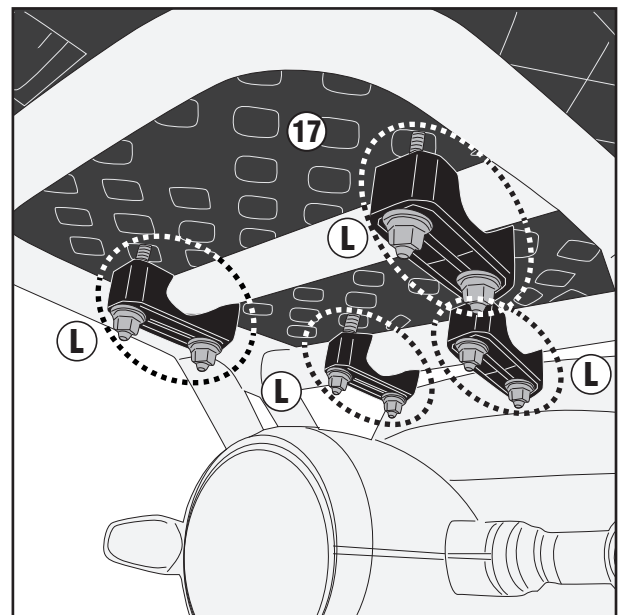

MOTO GUZZI V7 STONE (2021)

UNIVERSAL MONOLOCK PLATE (SPARE PART Z113C2)

UNIVERSAL MONOKEY PLATE (SPARE PART E251)

SR8206 - KR8206

MONORACK SPECIFICO - SPECIFIC MONORACK - MONORACK SPECIFIQUE - SPEZIFISCHES MONORACK - MONORACK ESPECÍFICO - MONORACK ESPECÍFICA