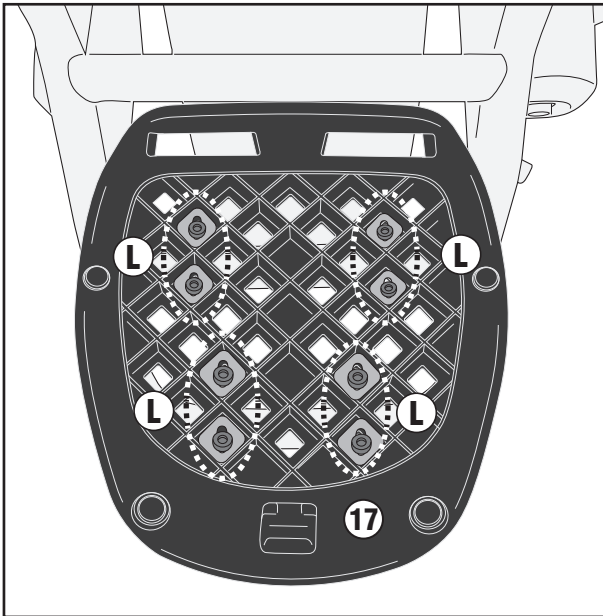

SR8206 - KR8206

MONORACK SPECIFICO - SPECIFIC MONORACK - MONORACK SPECIFIQUE - SPEZIFISCHES MONORACK - MONORACK ESPECÍFICO - MONORACK ESPECÍFICA

MOTO GUZZI V7 STONE (2021)

SR8206 - KR8206

MONORACK SPECIFICO - SPECIFIC MONORACK - MONORACK SPECIFIQUE - SPEZIFISCHES MONORACK - MONORACK ESPECÍFICO - MONORACK ESPECÍFICA

MOTO GUZZI V7 STONE (2021)

UNIVERSAL MONOLOCK PLATE (SPARE PART Z113C2)

UNIVERSAL MONOKEY PLATE (SPARE PART E251)

SR8206 - KR8206

MONORACK SPECIFICO - SPECIFIC MONORACK - MONORACK SPECIFIQUE - SPEZIFISCHES MONORACK - MONORACK ESPECÍFICO - MONORACK ESPECÍFICA