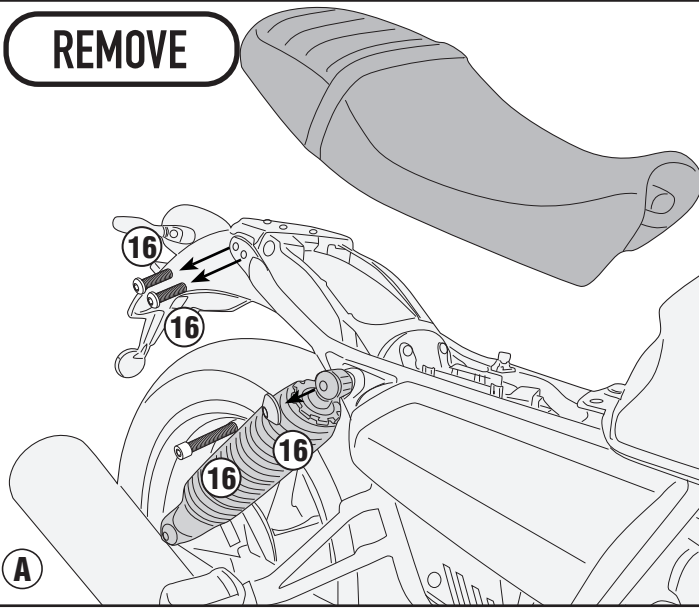

MOTO GUZZI V7 STONE (2021)

SR8206 - KR8206

MONORACK SPECIFICO - SPECIFIC MONORACK - MONORACK SPECIFIQUE - SPEZIFISCHES MONORACK - MONORACK ESPECÍFICO - MONORACK ESPECÍFICA

MOTO GUZZI V7 STONE (2021)

REMOVE