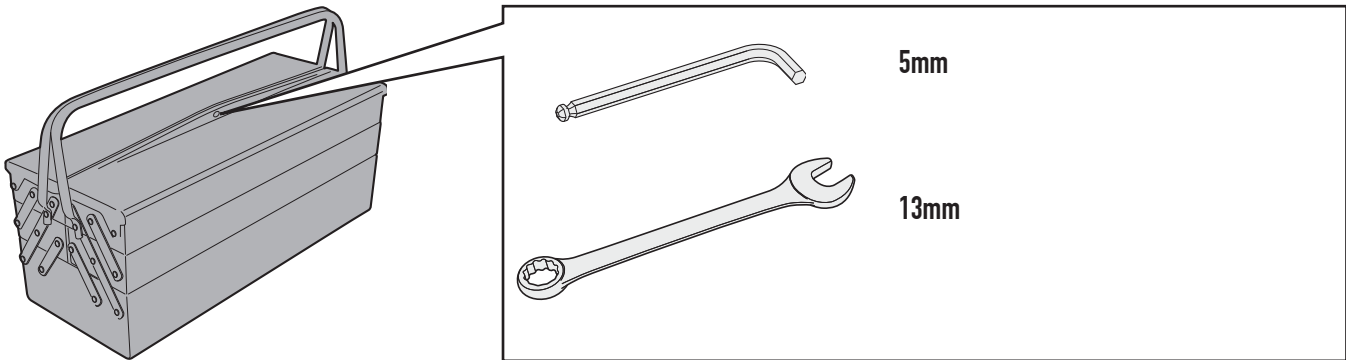

SRA5113 - KRA5113

PORTAPACCO SPECIFICO - SPECIFIC HOLDER - PORTE-PAQUET SPÉCIFIQUE - SPEZIFISCHER TRÄGER - PORTA-EQUIPAJE ESPECÍFICO

BMW R1200RT (2014)

N°	Descrizione	Caratteristiche	Codice	Quantità
1	Piastra - Plate Platine - Platte Parrilla - Grelha	Alluminio Sp. 5mm	GL2704	1
2	Supporto - Support Support - Halterung Soporte - Apoio	Sp. 3mm	GL2707	2 (Dx;Sx)
3	Supporto - Support Support - Halterung Soporte - Apoio	Sp. 3mm	GL2705	1
4	Supporto - Support Support - Halterung Soporte - Apoio	Sp. 3mm	GL2706	1
5	Vite - Screw Vis - Schraube Tornillo - Parafuso	TSCEI M8x45	845TSP	2
6	Vite - Screw Vis - Schraube Tornillo - Parafuso	TSCEI M8x20	820TSP	2
7	Vite - Screw Vis - Schraube Tornillo - Parafuso	TBEI M6x65	665TBEI	2
8	Vite - Screw Vis - Schraube Tornillo - Parafuso	TBEI M6x30	630TBEI	4
9	Vite - Screw Vis - Schraube Tornillo - Parafuso	TBEI M8x18	818TBEI	2
10	Distanziale - Spacer Entretoise - Distanzstueck Distanciador - Espaçado	Ø18x24 Foro 8,5mm	C18L24F8,5T	2
11	Distanziale - Spacer Entretoise - Distanzstueck Distanciador - Espaçado	Ø16x27 Foro 8,5mm	C16L27F8,5T	2
12	Dado - Bolt - Erou Mutter - Tuerca - Porca	Auto Bloccante Flangiato Ribassato M6	6DADIAFL	4
13	Dado - Bolt - Erou Mutter - Tuerca - Porca	Auto Bloccante Flangiato M8	8DADIFN	2
14	Rondella - Washer Rondelle - Scheibe Arandela - Arruela	Ø6	6RON	4
15	Rondella - Washer Rondelle - Scheibe Arandela - Arruela	Ø14 Foro 8mm	814RON	2
16	Componenti Originali - Original Parts Parties Originales - Original Bauteile Componentes Originales - Componentes Originais	-	-	-

SRA5113 - KRA5113

PORTAPACCO SPECIFICO - SPECIFIC HOLDER - PORTE-PAQUET SPÉCIFIQUE - SPEZIFISCHER TRÄGER - PORTA-EQUIPAJE ESPECÍFICO

BMW R1200RT (2014)

SRA5113 - KRA5113

PORTAPACCO SPECIFICO - SPECIFIC HOLDER - PORTE-PAQUET SPÉCIFIQUE - SPEZIFISCHER TRÄGER - PORTA-EQUIPAJE ESPECÍFICO