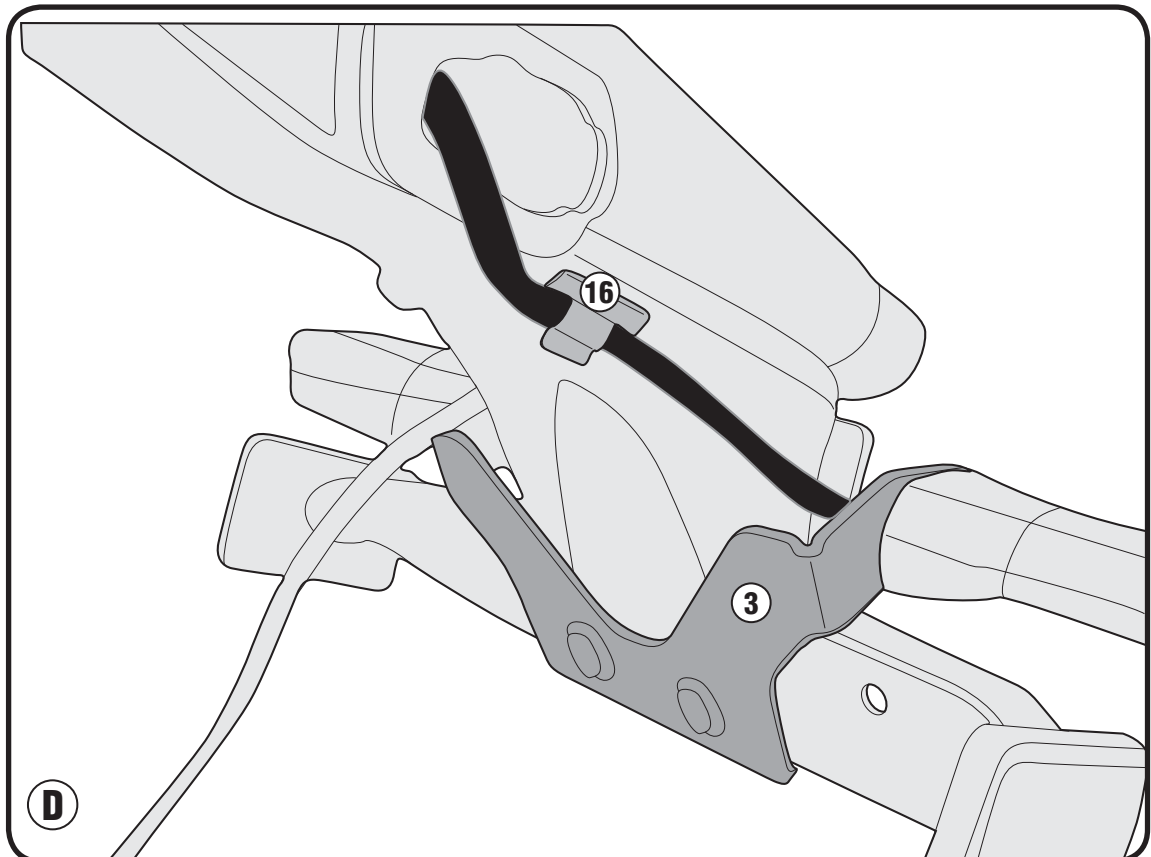

TE4117 - TE4117

TELAIETTO LATERALE SPECIFICO - SPECIFIC SADDLEBAG TUBULAR HOLDER - SUPPORT TUBULAIRE POUR SACOCHES CAVALIÈRES - SPEZIAL SEITENTRAEGER FUER WEICHTASCHEN

PORTA ALFORJAS TUBULAR LATERAL - SUPORTE LATERAL DE ALFORGES

KAWASAKI Z650 (2017)