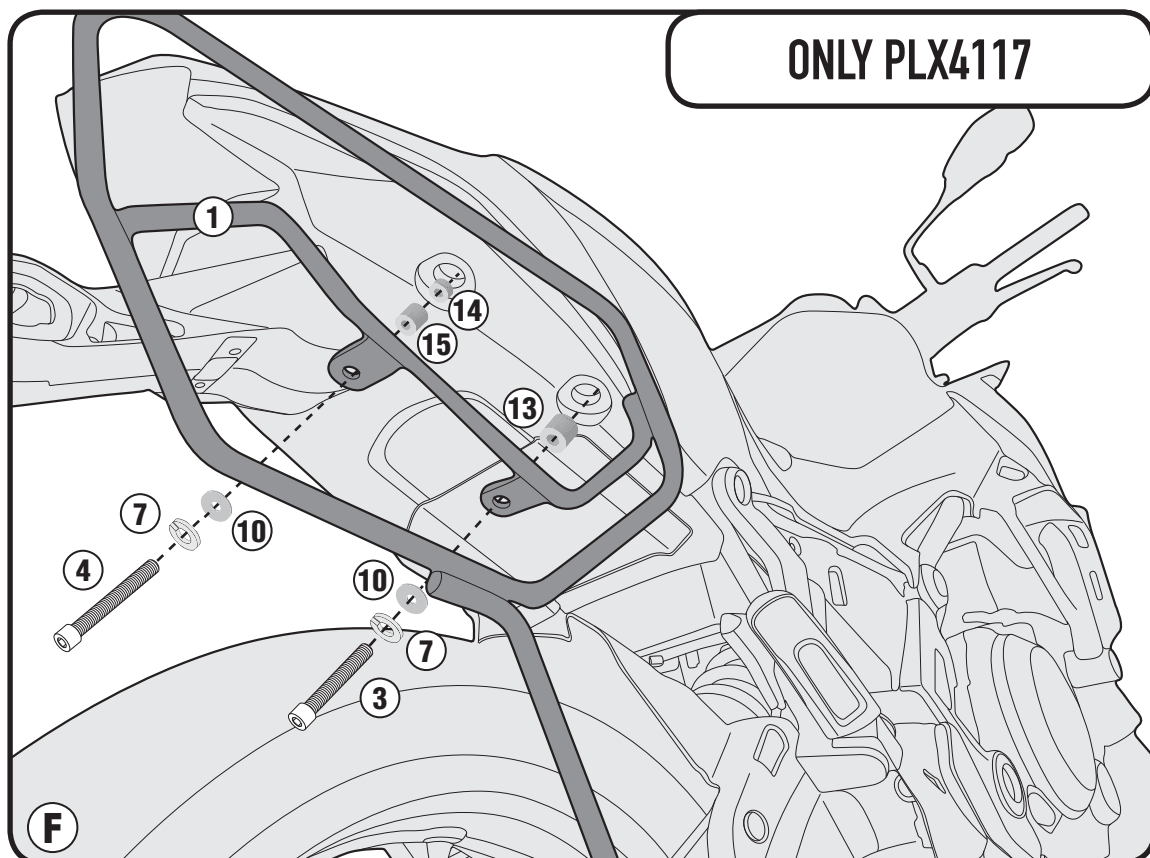

TE4117 - TE4117

TELAJETTO LATERALE SPECIFICO - SPECIFIC SADDLEBAG TUBULAR HOLDER - SUPPORT TUBULAIRE POUR SACOCHES CAVALIÈRES - SPEZIAL SEITENTRAEGER FUER WEICHTASCHEN

PORTA ALFORJAS TUBULAR LATERAL - SUPORTE LATERAL DE ALFORGES

KAWASAKI Z650 (2017)