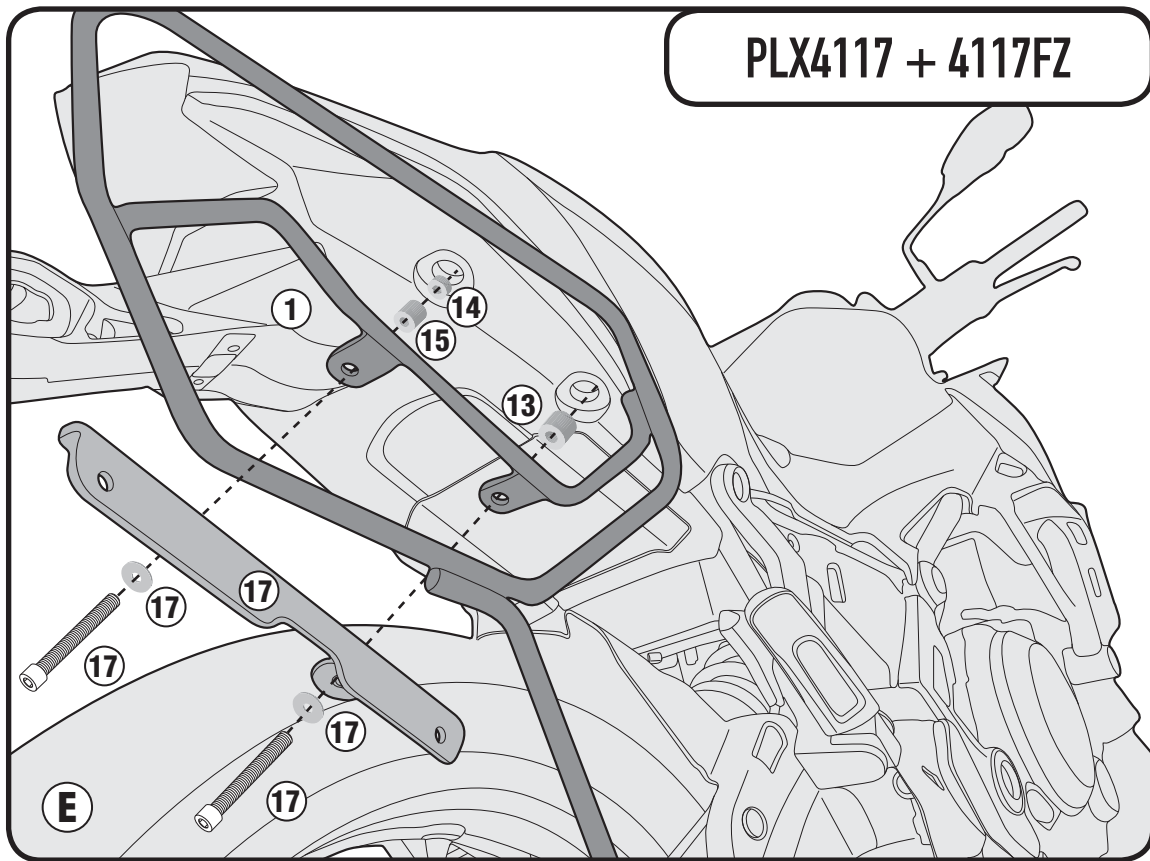

TE4117 - TE4117

TELAJETTO LATERALE SPECIFICO - SPECIFIC SADDLEBAG TUBULAR HOLDER - SUPPORT TUBULAIRE POUR SACOCHES CAVALIÈRES - SPEZIAL SEITENTRAEGER FUER WEICHTASCHEN

PORTA ALFORJAS TUBULAR LATERAL - SUPORTE LATERAL DE ALFORGES

KAWASAKI Z650 (2017)