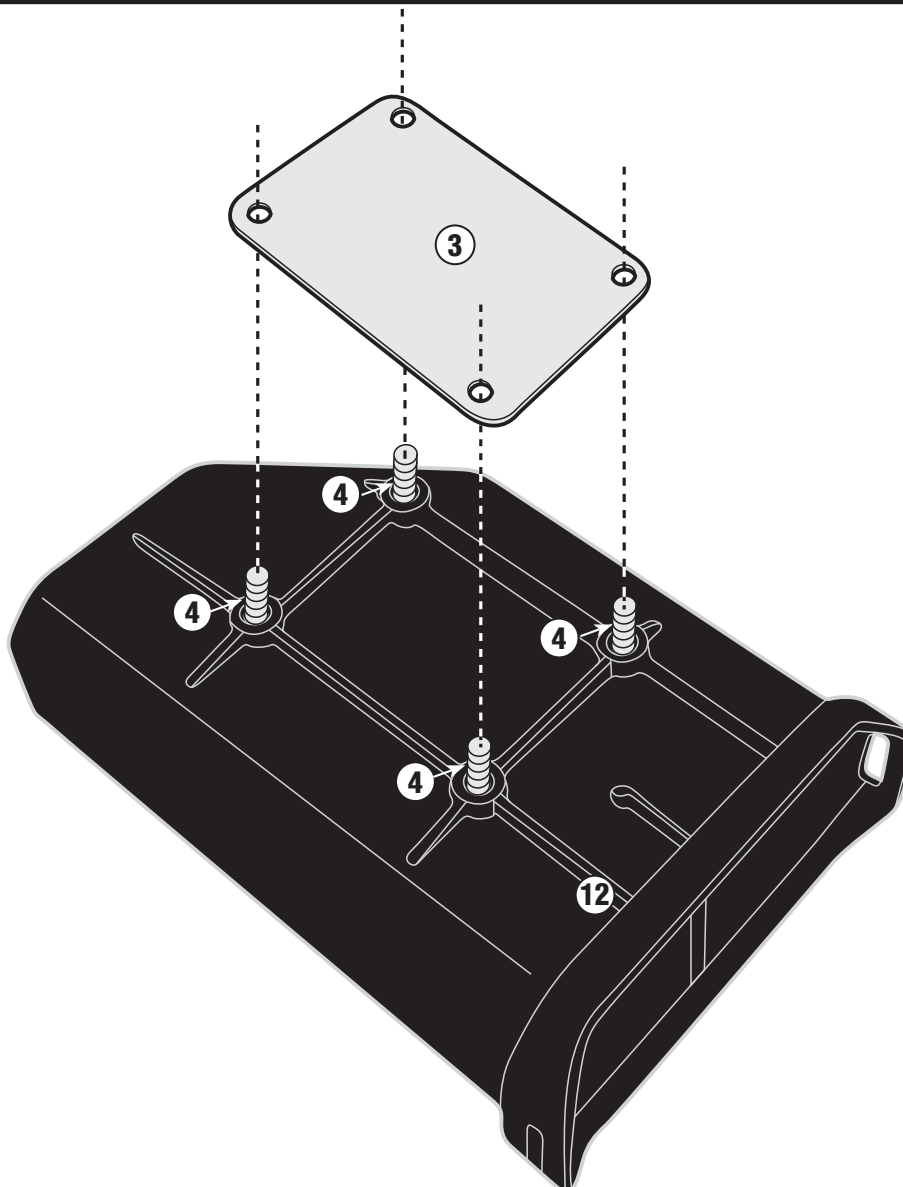

TL7711KIT - KTL7711KIT

ATTACCO PER S250 TOOL BOX - FITTING KIT FOR S250 TOOL BOX - KIT DE FIXATION POUR S250 TOOL BOX - KIT DE ANCLAJES PARA S250 TOOL BOX -
MONTAGEKIT FÜR S250 TOOL BOX - KIT DE FIXAÇÃO PARA S250 TOOL BOX

ISTRUZIONI DI MONTAGGIO - MOUNTING INSTRUCTIONS
INSTRUCTIONS DE MONTAGEBAUANLEITUNG
INSTRUCCIONES DE MONTAJE - INSTRUÇÕES DE MONTAGEM