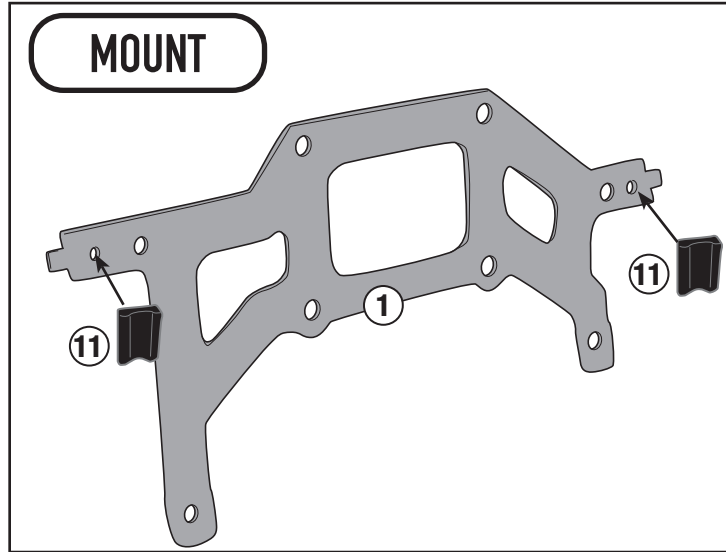

TL7711KIT - KTL7711KIT

ATTACCO PER S250 TOOL BOX - FITTING KIT FOR S250 TOOL BOX - KIT DE FIXATION POUR S250 TOOL BOX - KIT DE ANCLAJES PARA S250 TOOL BOX -
MONTAGEKIT FÜR S250 TOOL BOX - KIT DE FIXAÇÃO PARA S250 TOOL BOX