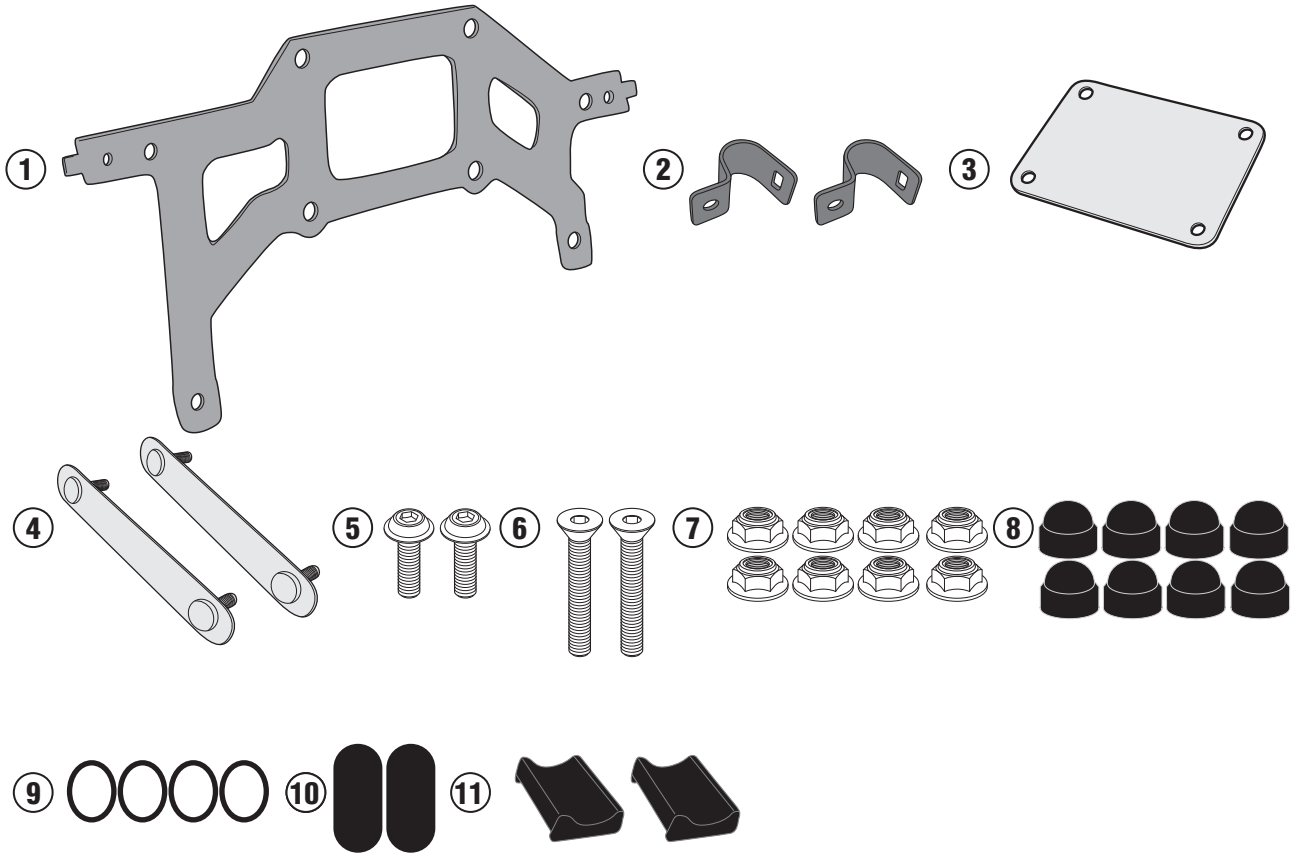

TL7711KIT – KTL7711KIT

ATTACCO PER S250 TOOL BOX – FITTING KIT FOR S250 TOOL BOX – KIT DE FIXATION POUR S250 TOOL BOX – KIT DE ANCLAJES PARA S250 TOOL BOX – MONTAGEKIT FÜR S250 TOOL BOX – KIT DE FIXAÇÃO PARA S250 TOOL BOX

N°	Descrizione/Description	Caratteristiche/Features	Codice/Code	Quantità/Quantity
1	Piastra Centrale - Central plate - Platine centrale Parrilla Central - Platte - Base Central	-	GL4457V	1
2	Cavallotto - Retaining clamp - Patte de fixation – Abrazadera – Halteklammer – Abraçadeira de fixação	-	GNB1919V	2
3	Piastrina in alluminio con logo - Aluminum plate with logo Plaque en aluminium avec logo - Placa de aluminio con logotipo - Aluminiumplatte mit Logo Placa de alumínio com logotipo	-	GL3582	1
4	Supporto Interno - Inner support - Support interne - Soporte Interno - Innere Unterstützung - Suporte Interno	-	GL3508T	2
5	Vite - Screw Vis - Schraube Tornillo - Parafuso	TBEIFN M6x14	614TBEIFN	2
6	Vite - Screw Vis - Schraube Tornillo - Parafuso	TSP M6x40	640TSP	2
7	Dado - Bolt - Ecrou Mutter - Tuerca	Dado Autobloccante Metalblock Flangiato Ribassato M6 (H.6mm)	6DADIAFL	8
8	Tappo - Cap Fiche - Stecker Enchufe - Boné	-	10COP	8
9	O-ring	-	Z3221	4
10	Protezione Adesiva - Adhesive Protection Protection Adhesive - Schutzkleber Protección Adhesiva - Proteção Adesiva	-	Z2388	2
11	Riduttore - Adaptor - Adaptateur Reducer – Adapter - Adaptador	-	Z9192	2
12	Particolari Inclusi nell'S250 tool box Components Included In The S250 tool box Pièces Incluses Dans S250 tool box Die Einzelnen Teile Sind Bei S250 tool box	-	-	-
13	Particolari Inclusi nel PL Components Included In The PL Pièces Incluses Dans PL Die Einzelnen Teile Sind Bei PL Despieces Incluidos PL Explodiu incluído da PL	-	-	-
14	Particolari Inclusi nelle Alaska Components Included In The Alaska Pièces Incluses Dans The Alaska Die Einzelnen Teile Sind Bei Alaska Despieces Incluidos Alaska Explodiu incluído da Alaska	-	-	-

TL7711KIT - KTL7711KIT

ATTACCO PER S250 TOOL BOX - FITTING KIT FOR S250 TOOL BOX - KIT DE FIXATION POUR S250 TOOL BOX - KIT DE ANCLAJES PARA S250 TOOL BOX - MONTAGEKIT FÜR S250 TOOL BOX - KIT DE FIXAÇÃO PARA S250 TOOL BOX