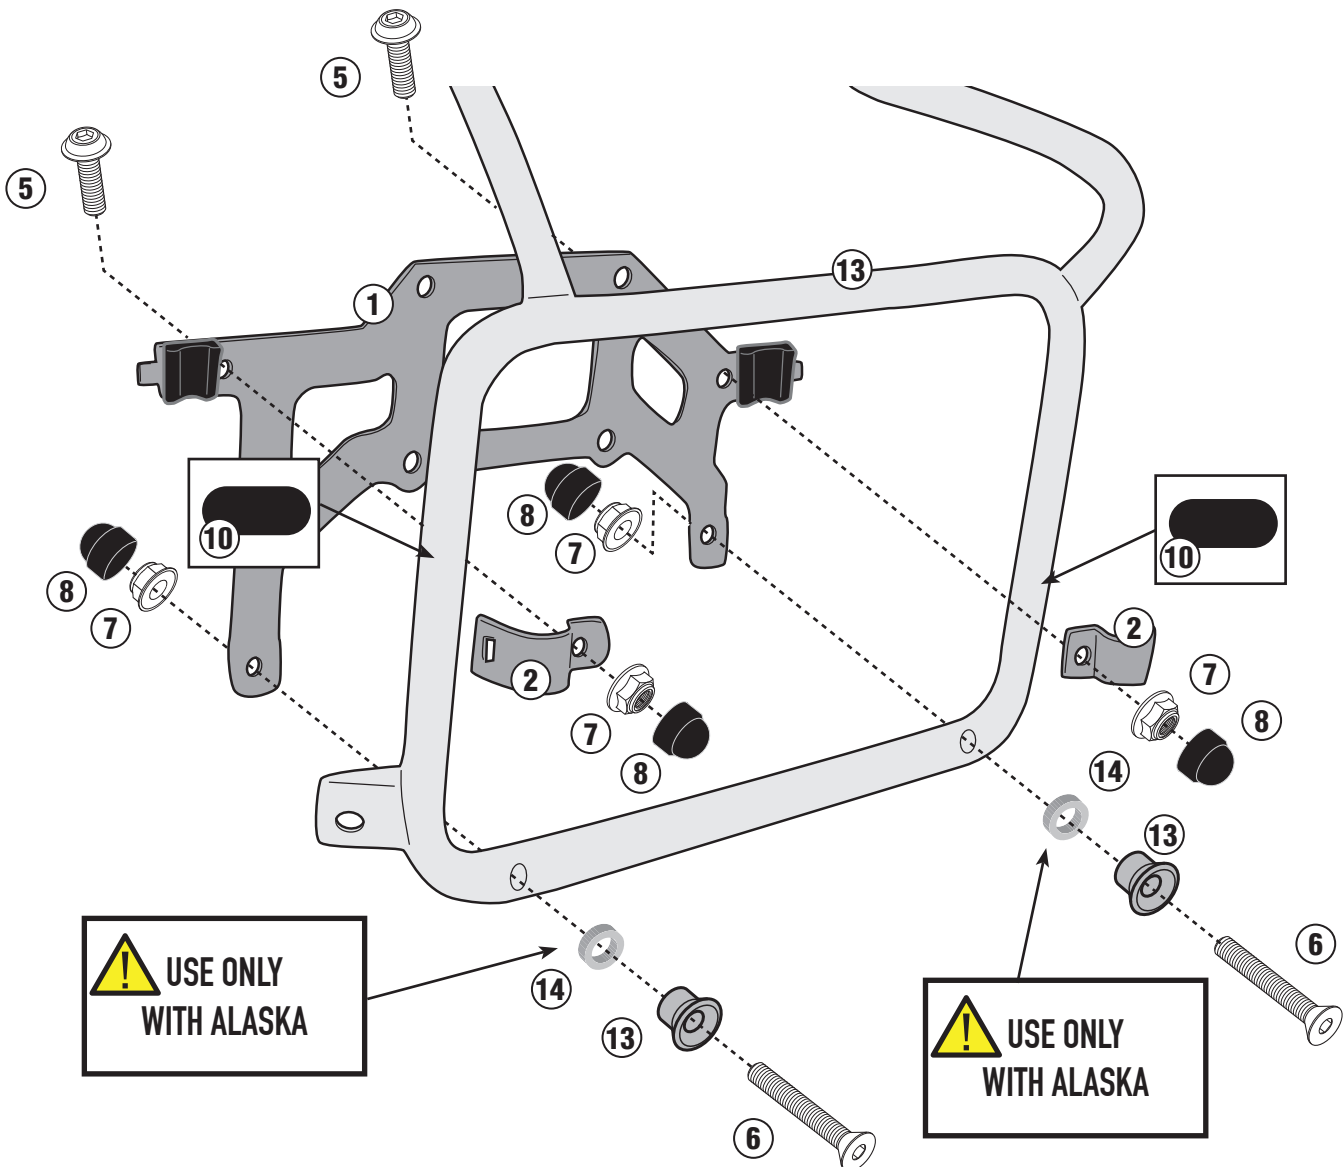

TL7711KIT - KTL7711KIT

ATTACCO PER S250 TOOL BOX - FITTING KIT FOR S250 TOOL BOX - KIT DE FIXATION POUR S250 TOOL BOX - KIT DE ANCLAJES PARA S250 TOOL BOX -
MONTAGEKIT FÜR S250 TOOL BOX - KIT DE FIXAÇÃO PARA S250 TOOL BOX