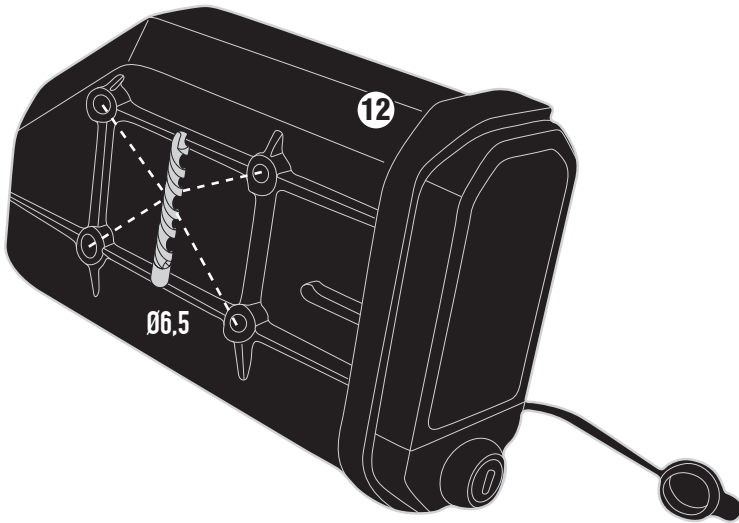

TL7711KIT - KTL7711KIT

ATTACCO PER S250 TOOL BOX - FITTING KIT FOR S250 TOOL BOX - KIT DE FIXATION POUR S250 TOOL BOX - KIT DE ANCLAJES PARA S250 TOOL BOX - MONTAGEKIT FÜR S250 TOOL BOX - KIT DE FIXAÇÃO PARA S250 TOOL BOX

LEFT SIDE

Italiano:

Punti di foratura per il fissaggio della S250 sul lato sinistro della moto

Inglese:

Drilling points to attach the S250 to the left-hand side of the motorcycle

Francese:

Percer les points pour fixer le S250 sur la face gauche de la moto

Spagnolo:

Punto de perforación para la fijación del S250 en el lado izquierdo de la moto

Tedesco:

Bohrpunkte für S250 auf der linken Seite vom Motorrad

Portoghese:

Pontos de perfuração para a fixação da S250 no lado esquerdo da motocicleta