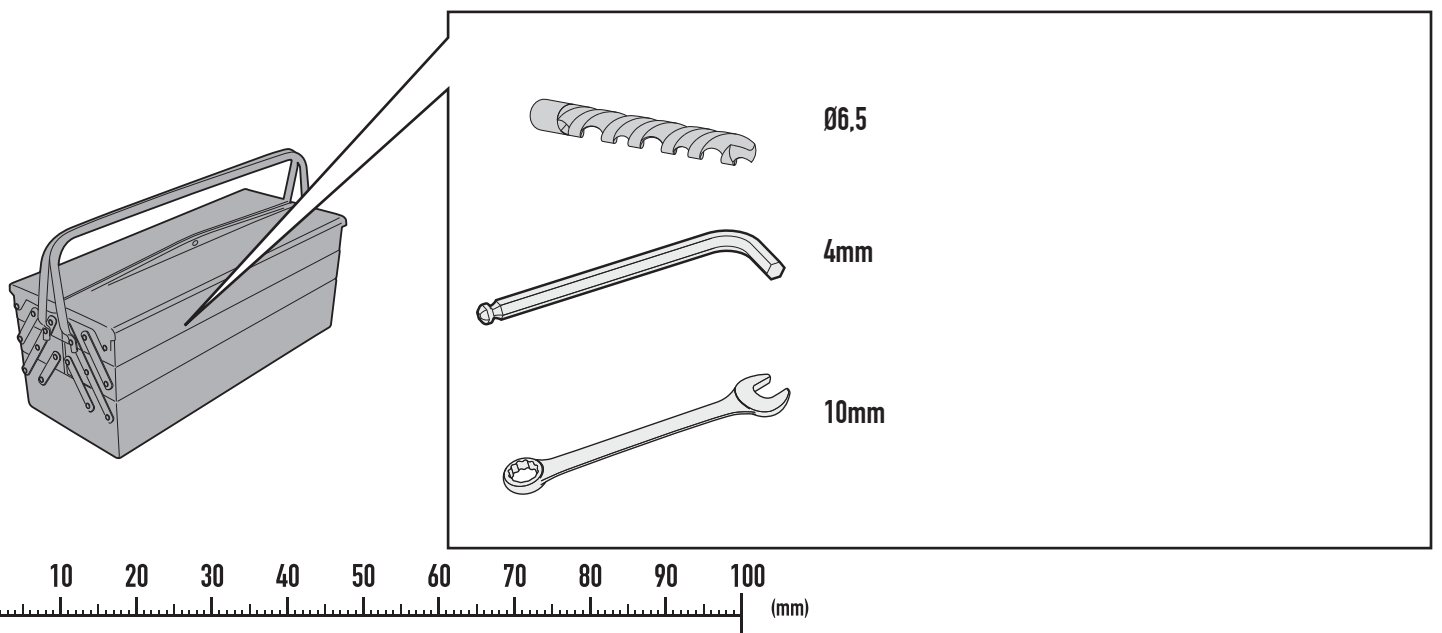

TL7711KIT – KTL7711KIT

ATTACCO PER S250 TOOL BOX – FITTING KIT FOR S250 TOOL BOX – KIT DE FIXATION POUR S250 TOOL BOX – KIT DE ANCLAJES PARA S250 TOOL BOX – MONTAGEKIT FÜR S250 TOOL BOX – KIT DE FIXAÇÃO PARA S250 TOOL BOX

N°	Descrizione/Description	Caratteristiche/Features	Codice/Code	Quantità/Quantity
1	Piastra Centrale - Central plate - Platine centrale Parrilla Central - Platte - Base Central	-	GL4457V	1
2	Cavallotto - Retaining clamp - Patte de fixation – Abrazadera – Halteklammer – Abraçadeira de fixação	-	GNB1919V	2
3	Piastrina in alluminio con logo - Aluminum plate with logo Plaque en aluminium avec logo - Placa de aluminio con logotipo - Aluminiumplatte mit Logo Placa de alumínio com logotipo	-	GL3582	1
4	Supporto Interno - Inner support - Support interne - Soporte Interno - Innere Unterstützung - Suporte Interno	-	GL3508T	2
5	Vite - Screw Vis - Schraube Tornillo - Parafuso	TBEIFN M6x14	614TBEIFN	2
6	Vite - Screw Vis - Schraube Tornillo - Parafuso	TSP M6x40	640TSP	2
7	Dado - Bolt - Ecrou Mutter - Tuerca	Dado Autobloccante Metalblock Flangiato Ribassato M6 (H.6mm)	6DADIAFL	8
8	Tappo - Cap Fiche - Stecker Enchufe - Boné	-	10COP	8
9	O-ring	-	Z3221	4
10	Protezione Adesiva - Adhesive Protection Protection Adhesive - Schutzkleber Protección Adhesiva - Proteção Adesiva	-	Z2388	2
11	Riduttore - Adaptor - Adaptateur Reducer – Adapter - Adaptador	-	Z9192	2
12	Particolari Inclusi nell'S250 tool box Components Included In The S250 tool box Pièces Incluses Dans S250 tool box Die Einzelnen Teile Sind Bei S250 tool box	-	-	-
13	Particolari Inclusi nel PL Components Included In The PL Pièces Incluses Dans PL Die Einzelnen Teile Sind Bei PL Despieces Incluidos PL Explodiu incluído da PL	-	-	-
14	Particolari Inclusi nelle Alaska Components Included In The Alaska Pièces Incluses Dans The Alaska Die Einzelnen Teile Sind Bei Alaska Despieces Incluidos Alaska Explodiu incluído da Alaska	-	-	-

TL7711KIT - KTL7711KIT

ATTACCO PER S250 TOOL BOX - FITTING KIT FOR S250 TOOL BOX - KIT DE FIXATION POUR S250 TOOL BOX - KIT DE ANCLAJES PARA S250 TOOL BOX - MONTAGEKIT FÜR S250 TOOL BOX - KIT DE FIXAÇÃO PARA S250 TOOL BOX