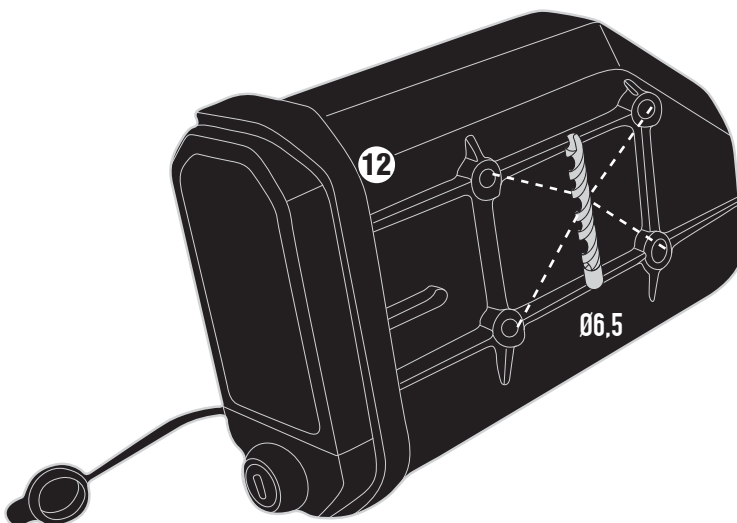

RIGHT SIDE

Italiano:

Punti di foratura per il fissaggio della S250 sul lato destro della moto

Inglese:

Drilling points to attach the S250 to the right-hand side of the motorcycle

Francese:

Percer les points pour fixer le S250 sur la face droite de la moto

Spagnolo:

Punto de perforación para la fijación del S250 en el lado derecho de la moto

Tedesco:

Bohrpunkte für S250 auf der rechten Seite vom Motorrad

Portoghese:

Pontos de perfuração para a fixação da S250 no lado direito da motocicleta