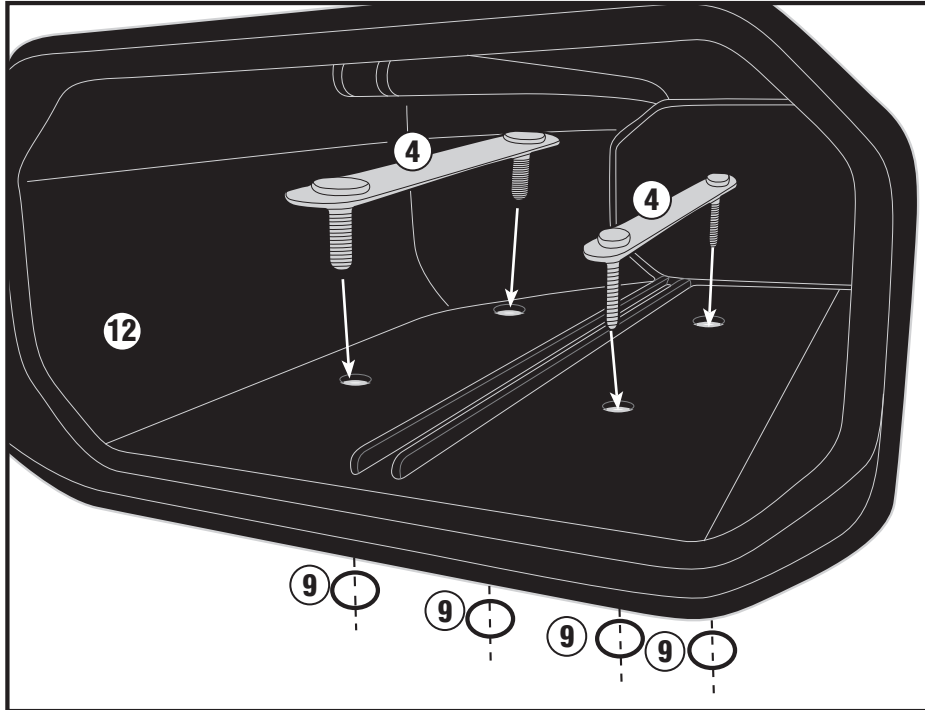

TL7711KIT - KTL7711KIT

ATTACCO PER S250 TOOL BOX - FITTING KIT FOR S250 TOOL BOX - KIT DE FIXATION POUR S250 TOOL BOX - KIT DE ANCLAJES PARA S250 TOOL BOX -
MONTAGEKIT FÜR S250 TOOL BOX - KIT DE FIXAÇÃO PARA S250 TOOL BOX

ISTRUZIONI DI MONTAGGIO - MOUNTING INSTRUCTIONS
INSTRUCTIONS DE MONTAGEBAUANLEITUNG
INSTRUCCIONES DE MONTAJE - INSTRUÇÕES DE MONTAGEM