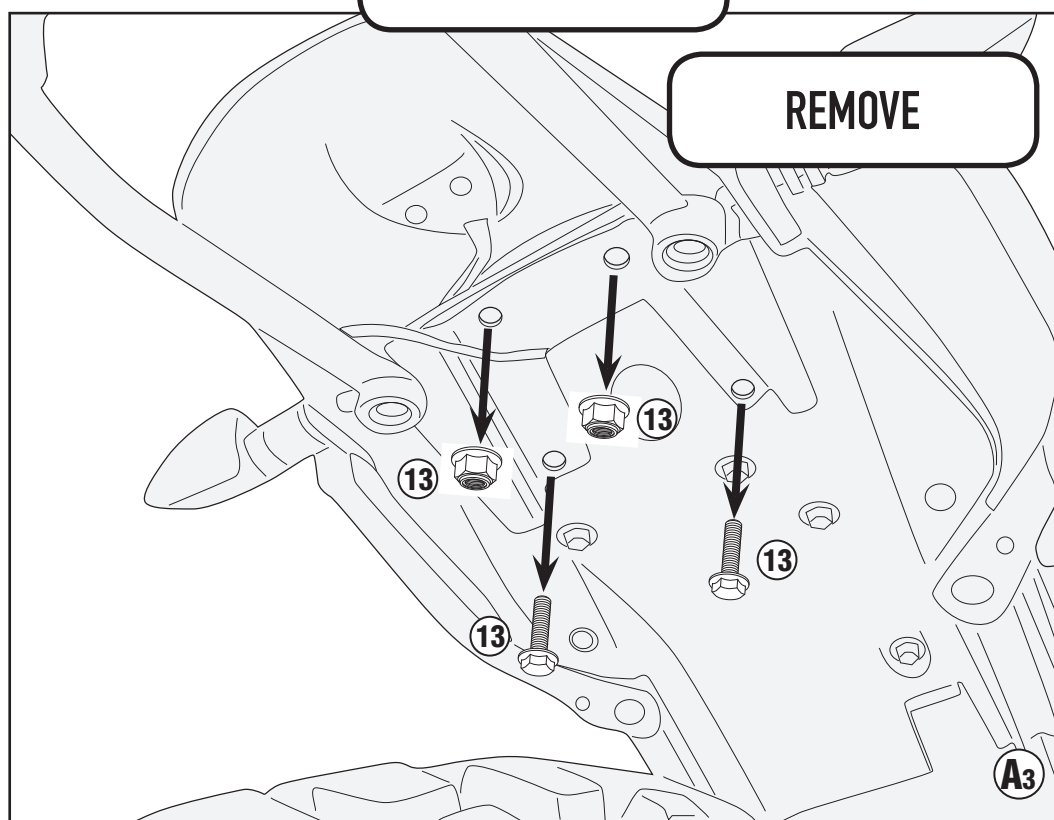

ONLY TMT9150