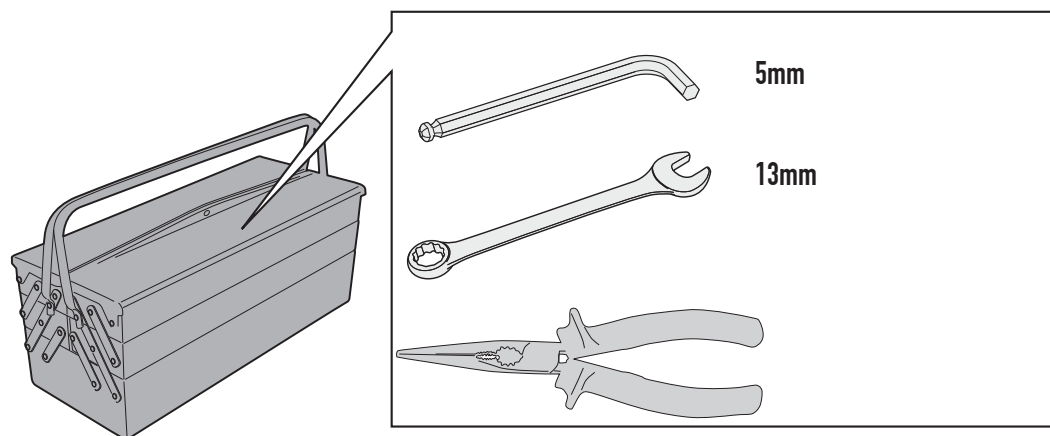

TMT9150 - TMT9150K

TELAIETTO LATERALE SPECIFICO - SPECIFIC SADDLEBAG TUBULAR HOLDER - SUPPORT TUBULAIRE POUR SACOCHES CAVALIÈRES - SPEZIAL SEITENTRAEGER FUER
WEICHTASCHEN - PORTA ALFORJAS TUBULAR LATERAL - SUPORTE LATERAL DE ALFORGES

FANTIC CABALLERO 125-250-500 (2018/2019)

N°	Descrizione	Caratteristiche	Codice	Quantità
1	Supporto laterale - Lateral support - Untere Halterung Support latéral - Soporte lateral - Suporte lateral	-	TMT9150V	1 (Left)
2	Supporto inferiore - Lower support - Support inférieur - Soporte inferior - Untere Halterung - Suporte inferior	-	GNB2235V	1
3	Vite - Screw Vis - Schraube Tornillo - Parafuso	TBEI M8x55	855TBEI	3
4	Vite - Screw Vis - Schraube Tornillo - Parafuso	TBEI M8x25	825TBEI	1
5	Vite - Screw Vis - Schraube Tornillo - Parafuso	TCEI M6x20	620TCEI	2
6	Rondella Inox - Stainless Steel Washer Rondelle Inox - Rostfreie Unterlegscheibe Aus Stahl Arandela Inox - Arruela Lisa De Aço Inox	Foro Ø8 / Esterno Ø14 Spessore 0,3mm	805RONX	2
7	Rondella - Washer Rondelle - Scheibe Arandela - Arruela	Foro Ø8 / Esterno Ø14	814RON	2
8	Rondella - Washer Rondelle - Scheibe Arandela - Arruela	Foro Ø8	8RON	1
9	Rondella spaccata - Split washer Scheibe - Rondelle fendue Arandela seccionada - Arruela Dentada	Foro Ø6	Z1063	2
10	Rondella - Washer Rondelle - Scheibe Arandela - Arruela	Foro Ø6	6RON	2
11	Dado - Bolt - Ecrou Mutter - Tuerca - Porca	-	V423	1
12	Dado - Bolt - Ecrou Mutter - Tuerca - Porca	Dado Autobloccante Flangiato Alto M8	8DADIAFLN	4
13	Componenti Originali - Original Parts Parties Originales - Original Bauteile Componentes Originales - Componentes Originais	-	-	-
14	Particolari Inclusi nel SR9150 Components Included In The SR9150 Pièces Incluses Dans SR1160 Die Einzelnen Teile Sind Bei SR1160 Despieces Incluidos SR1160 Componentes inclusos na SR1160	-	-	-

TMT9150 - TMT9150K

TELAIETTO LATERALE SPECIFICO - SPECIFIC SADDLEBAG TUBULAR HOLDER - SUPPORT TUBULAIRE POUR SACOCHES CAVALIÈRES - SPEZIAL SEITENTRAEGER FUER WEICHTASCHEN - PORTA ALFORJAS TUBULAR LATERAL - SUPORTE LATERAL DE ALFORGES

FANTIC CABALLERO 125-250-500 (2018/2019)