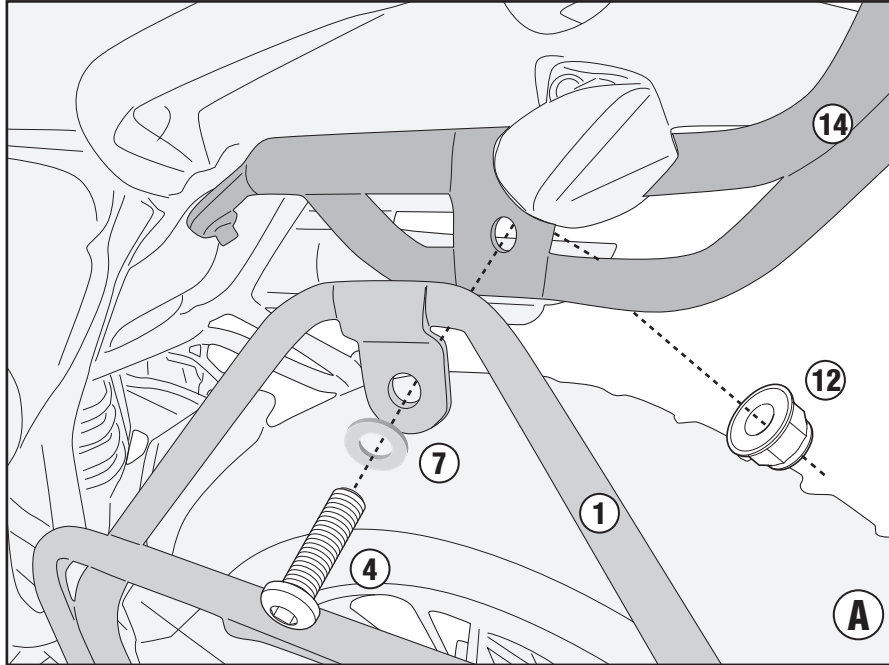

TMT9150 - TMT9150K

TELAIETTO LATERALE SPECIFICO - SPECIFIC SADDLEBAG TUBULAR HOLDER - SUPPORT TUBULAIRE POUR SACOCHES CAVALIÈRES - SPEZIAL SEITENTRAEGER FUER
WEICHTASCHEN - PORTA ALFORJAS TUBULAR LATERAL - SUPORTE LATERAL DE ALFORGES

FANTIC CABALLERO 125-250-500 (2018/2019)

SR9150 + TMT9150