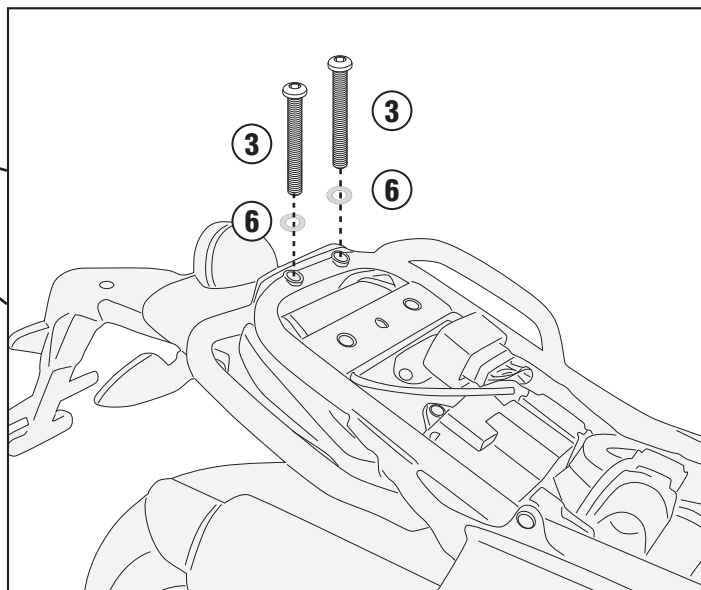

TMT9150 - TMT9150K

TELAIETTO LATERALE SPECIFICO - SPECIFIC SADDLEBAG TUBULAR HOLDER - SUPPORT TUBULAIRE POUR SACOCHES CAVALIÈRES - SPEZIAL SEITENTRÄGER FUER
WEICHTASCHEN - PORTA ALFORJAS TUBULAR LATERAL - SUPORTE LATERAL DE ALFORGES

FANTIC CABALLERO 125-250-500 (2018/2019)

ONLY TMT9150