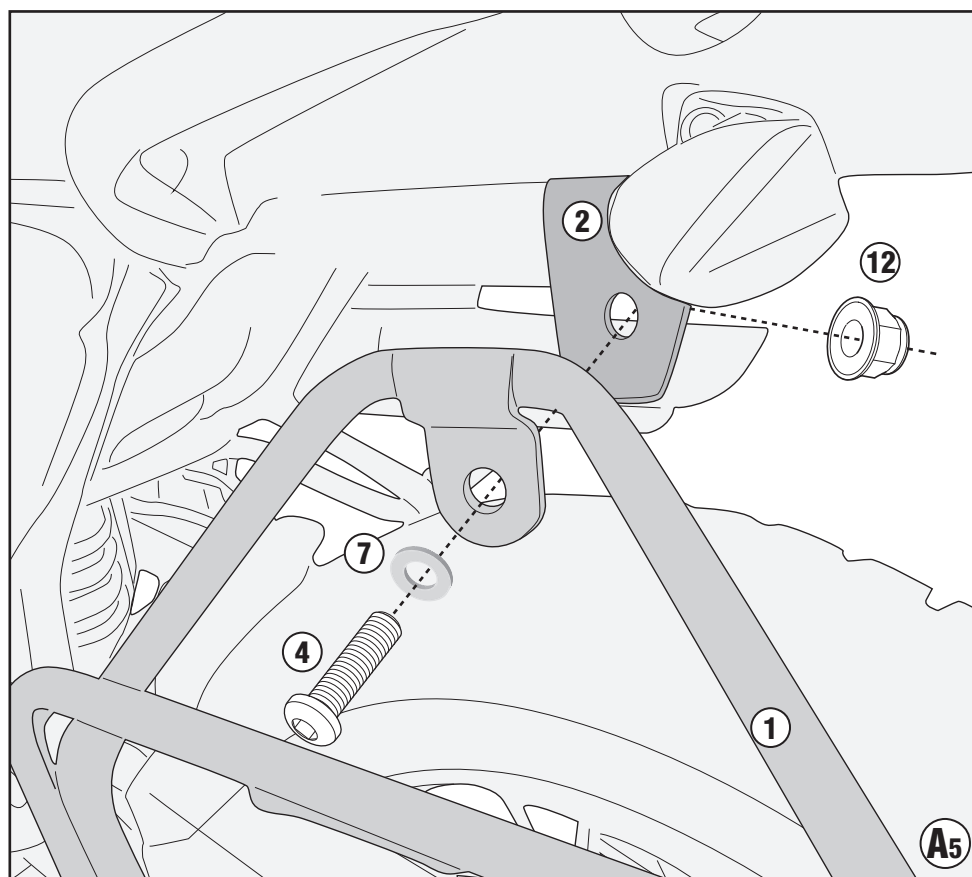

TMT9150 - TMT9150K

TELAIETTO LATERALE SPECIFICO - SPECIFIC SADDLEBAG TUBULAR HOLDER - SUPPORT TUBULAIRE POUR SACOCHES CAVALIÈRES - SPEZIAL SEITENTRÄGER FUER
WEICHTASCHEN - PORTA ALFORJAS TUBULAR LATERAL - SUPORTE LATERAL DE ALFORGES

FANTIC CABALLERO 125-250-500 (2018/2019)

ONLY TMT9150