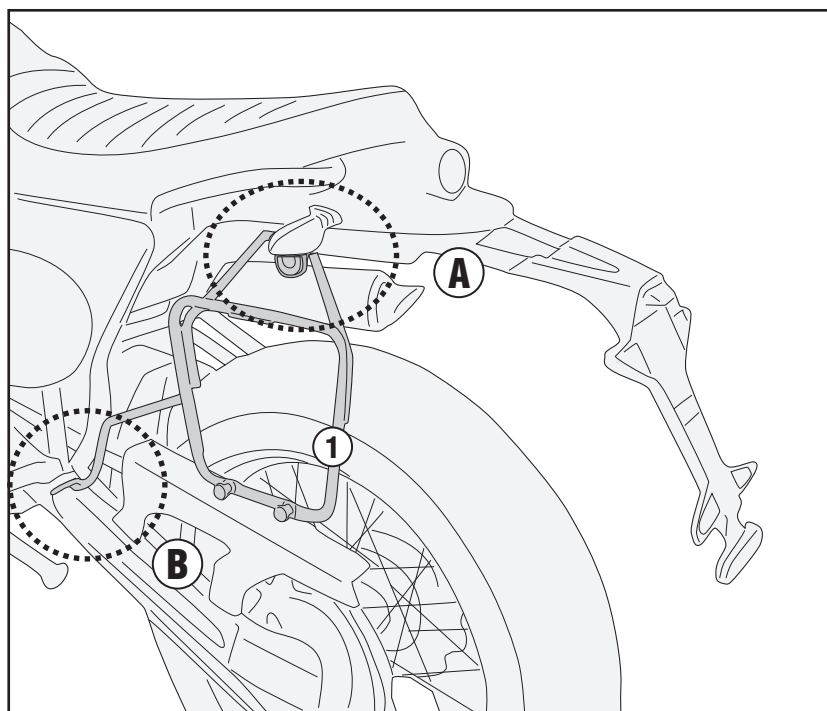

TMT9150 - TMT9150K

TELAIETTO LATERALE SPECIFICO - SPECIFIC SADDLEBAG TUBULAR HOLDER - SUPPORT TUBULAIRE POUR SACCHES CAVALIÈRES - SPEZIAL SEITENTRAEGER FUER
WEICHTASCHEN - PORTA ALFORJAS TUBULAR LATERAL - SUPORTE LATERAL DE ALFORGES

FANTIC CABALLERO 125-250-500 (2018/2019)