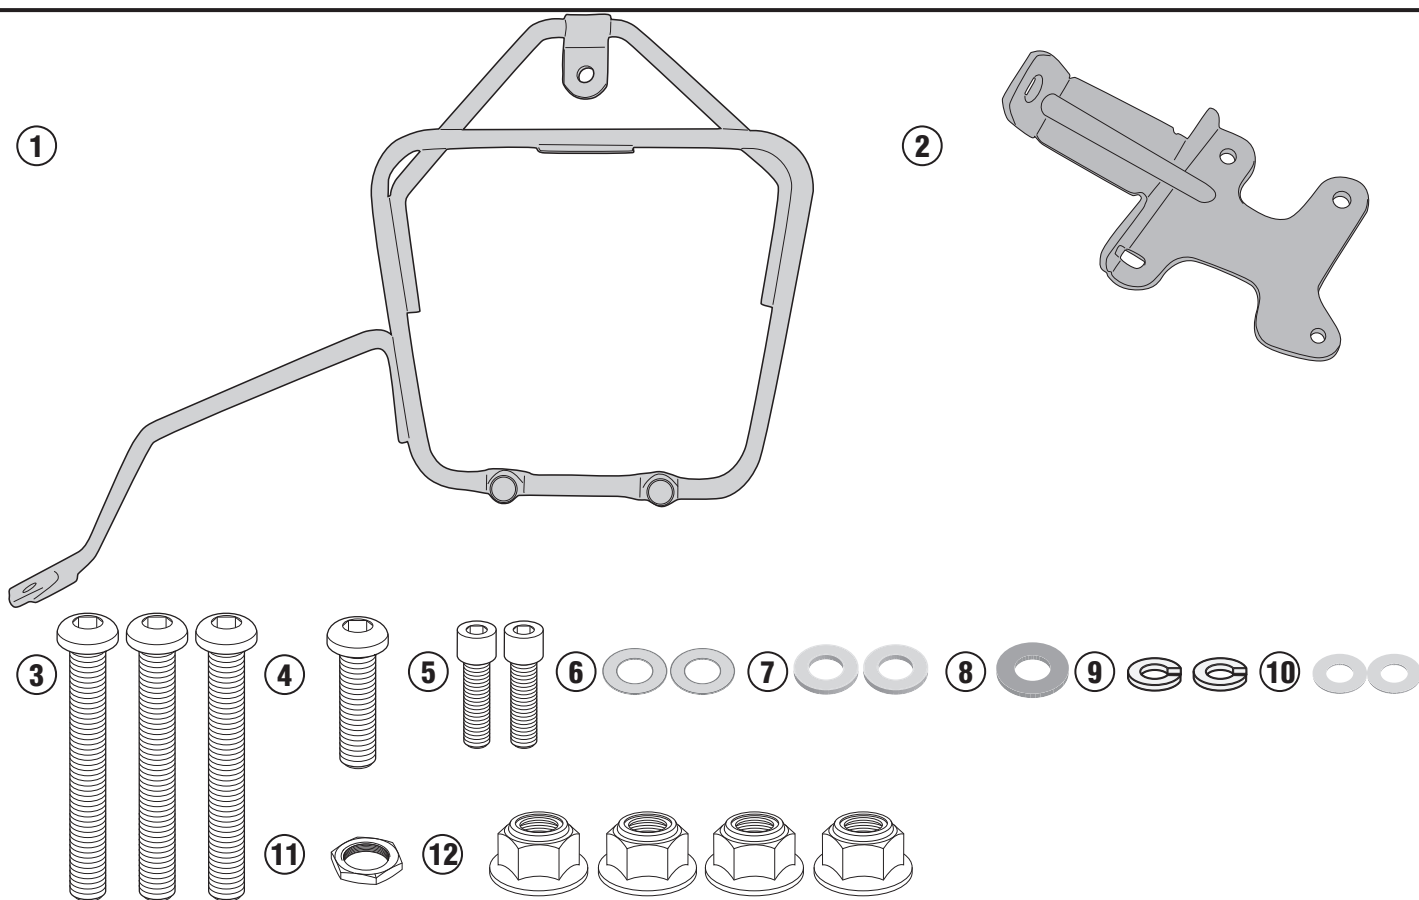

TMT9150 - TMT9150K

TELAIETTO LATERALE SPECIFICO - SPECIFIC SADDLEBAG TUBULAR HOLDER - SUPPORT TUBULAIRE POUR SACOCHES CAVALIÈRES - SPEZIAL SEITENTRAEGER FUER
WEICHTASCHEN - PORTA ALFORJAS TUBULAR LATERAL - SUPORTE LATERAL DE ALFORGES

FANTIC CABALLERO 125-250-500 (2018/2019)

N°	Descrizione	Caratteristiche	Codice	Quantità
1	Supporto laterale - Lateral support - Untere Halterung Support latéral - Soporte lateral - Suporte lateral	-	TMT9150V	1 (Left)
2	Supporto inferiore - Lower support - Support inférieur - Soporte inferior - Untere Halterung - Suporte inferior	-	GNB2235V	1
3	Vite - Screw Vis - Schraube Tornillo - Parafuso	TBEI M8x55	855TBEI	3
4	Vite - Screw Vis - Schraube Tornillo - Parafuso	TBEI M8x25	825TBEI	1
5	Vite - Screw Vis - Schraube Tornillo - Parafuso	TCEI M6x20	620TCEI	2
6	Rondella Inox - Stainless Steel Washer Rondelle Inox - Rostfreie Unterlegscheibe Aus Stahl Arandela Inox - Arruela Lisa De Aço Inox	Foro Ø8 / Esterno Ø14 Spessore 0,3mm	805RONX	2
7	Rondella - Washer Rondelle - Scheibe Arandela - Arruela	Foro Ø8 / Esterno Ø14	814RON	2
8	Rondella - Washer Rondelle - Scheibe Arandela - Arruela	Foro Ø8	8RON	1
9	Rondella spaccata - Split washer Scheibe - Rondelle fendue Arandela seccionada - Arruela Dentada	Foro Ø6	Z1063	2
10	Rondella - Washer Rondelle - Scheibe Arandela - Arruela	Foro Ø6	6RON	2
11	Dado - Bolt - Ecrou Mutter - Tuerca - Porca	-	V423	1
12	Dado - Bolt - Ecrou Mutter - Tuerca - Porca	Dado Autobloccante Flangiato Alto M8	8DADIAFLN	4
13	Componenti Originali - Original Parts Parties Originales - Original Bauteile Componentes Originales - Componentes Originais	-	-	-
14	Particolari Inclusi nel SR9150 Components Included In The SR9150 Pièces Incluses Dans SR1160 Die Einzelnen Teile Sind Bei SR1160 Despieces Incluidos SR1160 Componentes inclusos na SR1160	-	-	-

TMT9150 - TMT9150K

TELAIETTO LATERALE SPECIFICO - SPECIFIC SADDLEBAG TUBULAR HOLDER - SUPPORT TUBULAIRE POUR SACOCHES CAVALIÈRES - SPEZIAL SEITENTRAEGER FUER WEICHTASCHEN - PORTA ALFORJAS TUBULAR LATERAL - SUPORTE LATERAL DE ALFORGES

FANTIC CABALLERO 125-250-500 (2018/2019)