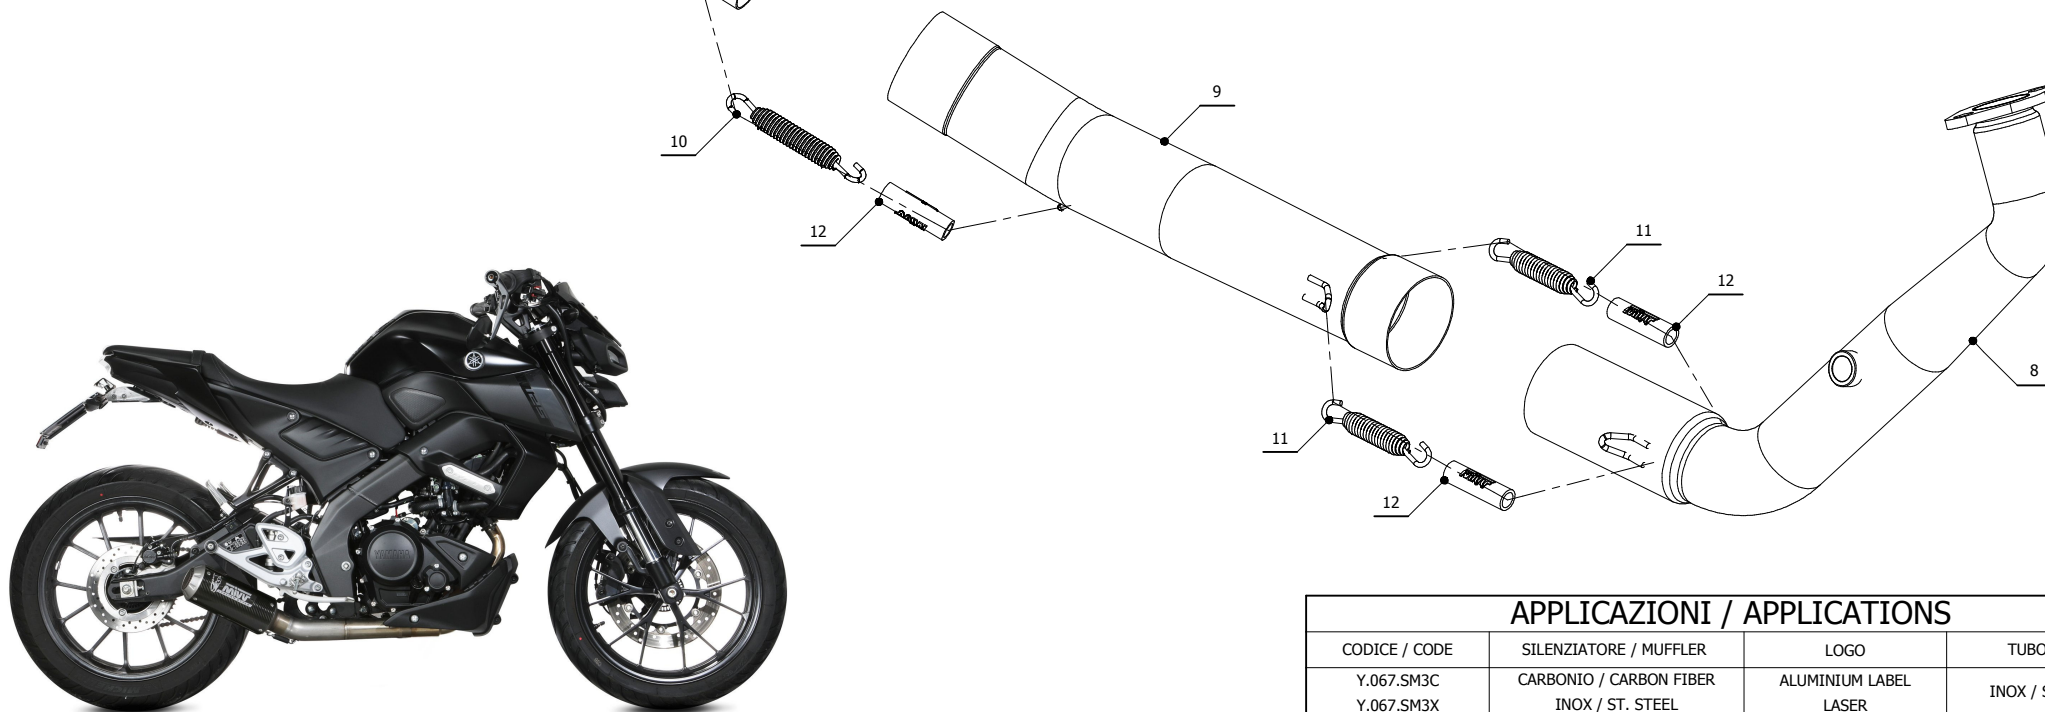

ELENCO PARTI / PARTS LIST			
#	QTÀ / QTY	DESCRIZIONE / DESCRIPTION	CODICE / CODE
1	1	Vite M8x40 / Screw M8x40	50.73.075.1
2	1	Rondella in alluminio nera / Black aluminium washer	50.73.221.1
3	1	Staffa / Bracket	50.SS.1287.0
4	1	Dado M8 flangiato / Flanged nut M8	50.73.393.1
5	2	Vite M8 x 16 / Screw M8 x 16	50.73.098.1
6	2	Rondella di sicurezza / Safety washer	50.73.604.1
7	1	Silenziatore / Muffler	MK3 Øi 55
8	1	Tubo collettore / Down pipe	9773Y067S2A
9	1	Tubo di raccordo / Link pipe	9773Y067S2B
10	1	Molla lunga / Long spring	50.71.080.1
11	2	Molla media / Mid-size spring	50.73.359.1
12	3	Gommino per molla / Rubber for spring	50.73.210.1

50.73.111.1

TAPPO SONDA LAMBDA
Usare su versioni Euro4 (RE39)

LAMBDA PROBE CAP
Use only on Euro4 version (RE39)

APPLICAZIONI / APPLICATIONS

CODICE / CODE	SILENZIATORE / MUFFLER	LOGO	TUBO / PIPE
Y.067.SM3C	CARBONIO / CARBON FIBER	ALUMINIUM LABEL	INOX / ST. STEEL
Y.067.SM3X	INOX / ST. STEEL	LASER	INOX / ST. STEEL