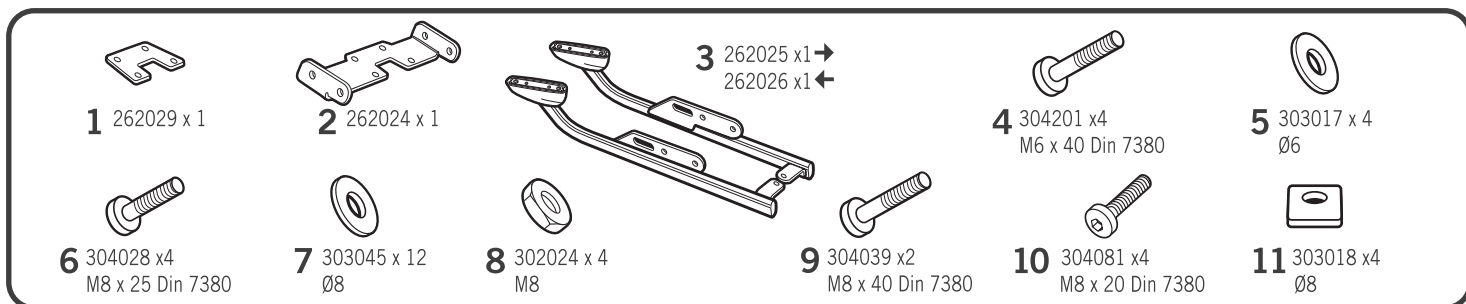

SHAD

YAMAHA MT07 TRACER '16

KIT TOP YOMT76ST

! WARNING!

(GB)

Do not fully tighten the screws until it is ensured that the KIT is correctly attached and aligned.

(E)

No apretar los tornillos de todo hasta asegurarse que el KIT está correctamente colocado y alineado.

(D)

Ziehen Sie die Schrauben nicht ganz fest, bevor Sie sich nicht vergewissert haben, daß der Bausatz korrekt eingestellt und ausgerichtet ist.

(I)

Non stringere del tutto le viti fin tanto non si è sicuri che il kit è collocato correttamente e allineato.

(F)

Ne pas serrer les vis avant d'être sûr que le KIT est correctement monté et ajusté.

ATTENTION: For a full equip assembly, mount the 3p system after the top master.

www.shad.es

REF. 500479 Edición 1ª

IMPORTANT: Based on European models. For compatibility with models in other continents, check www.shad.es