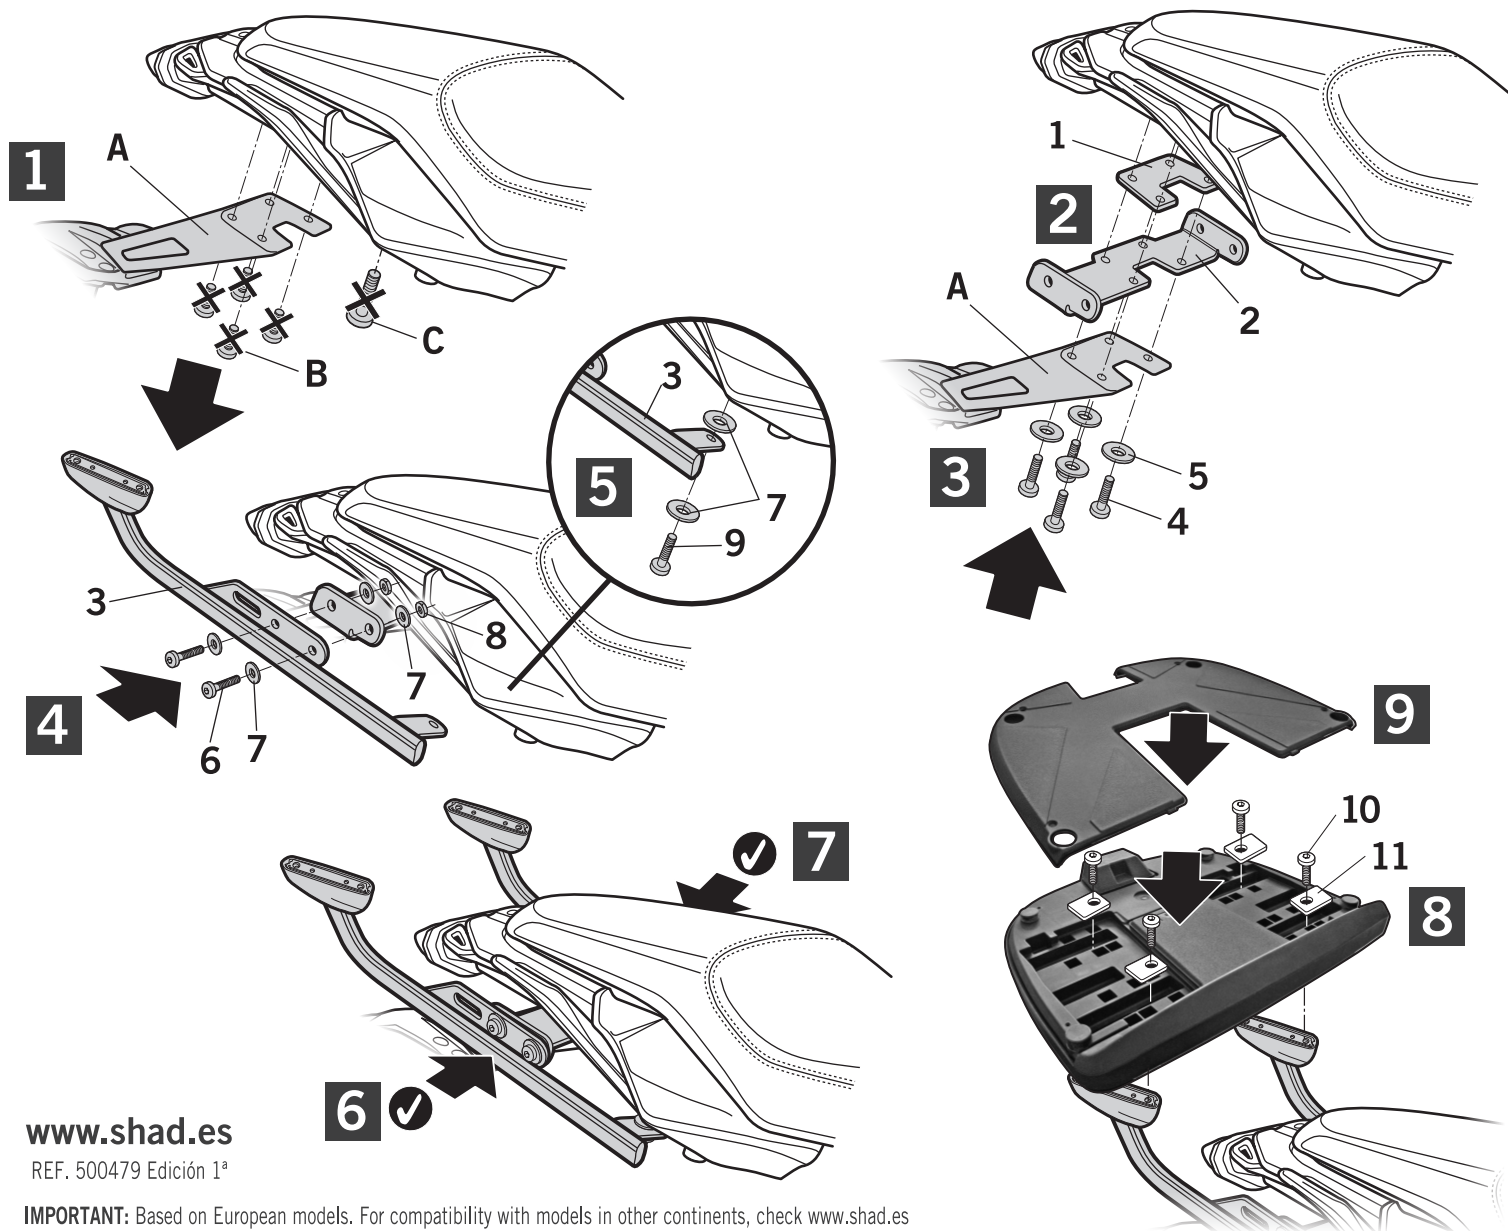

(D)

Ziehen Sie die Schrauben nicht ganz fest, bevor Sie sich nicht vergewissert haben, daß der Bausatz korrekt eingestellt und ausgerichtet ist.

(I)

Non stringere del tutto le viti fin tanto non si è sicuri che il kit è collocato correttamente e allineato.

(F)

Ne pas serrer les vis avant d'être sûr que le KIT est correctement monté et ajusté.

ATTENTION: For a full equip assembly, mount the 3p system after the top master.

www.shad.es

REF. 500479 Edición 1ª

IMPORTANT: Based on European models. For compatibility with models in other continents, check www.shad.es