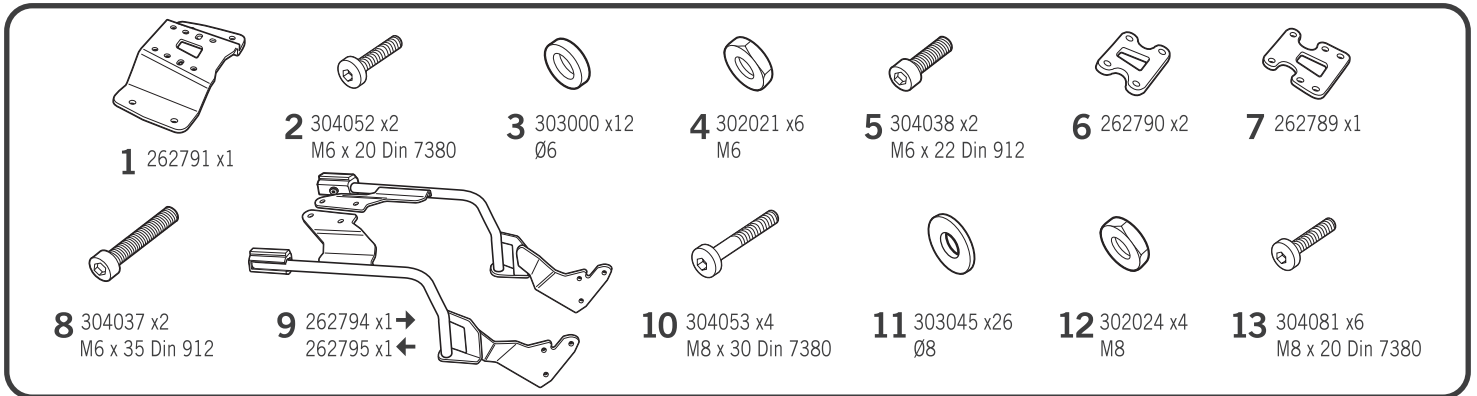

SHAD

YAMAHA TRACER 900 '21
Y0TR91IF

! WARNING!

- GB** Do not fully tighten the screws until it is ensured that the KIT is correctly attached and aligned.
- E** No apretar los tornillos del todo hasta asegurarse que el KIT está correctamente colocado y alineado.
- D** Ziehen Sie die Schrauben nicht ganz fest, bevor Sie sich nicht vergewissert haben, daß der Bausatz korrekt eingestellt und ausgerichtet ist.
- I** Non stringere del tutto le viti fin tanto non si è sicuri che il kit è collocato correttamente e allineato.
- F** Ne pas serrer les vis avant d'être sûr que le KIT soit correctement positionné et ajusté.

IMPORTANT: Based on European models. For compatibility with models in other continents, check www.shad.es