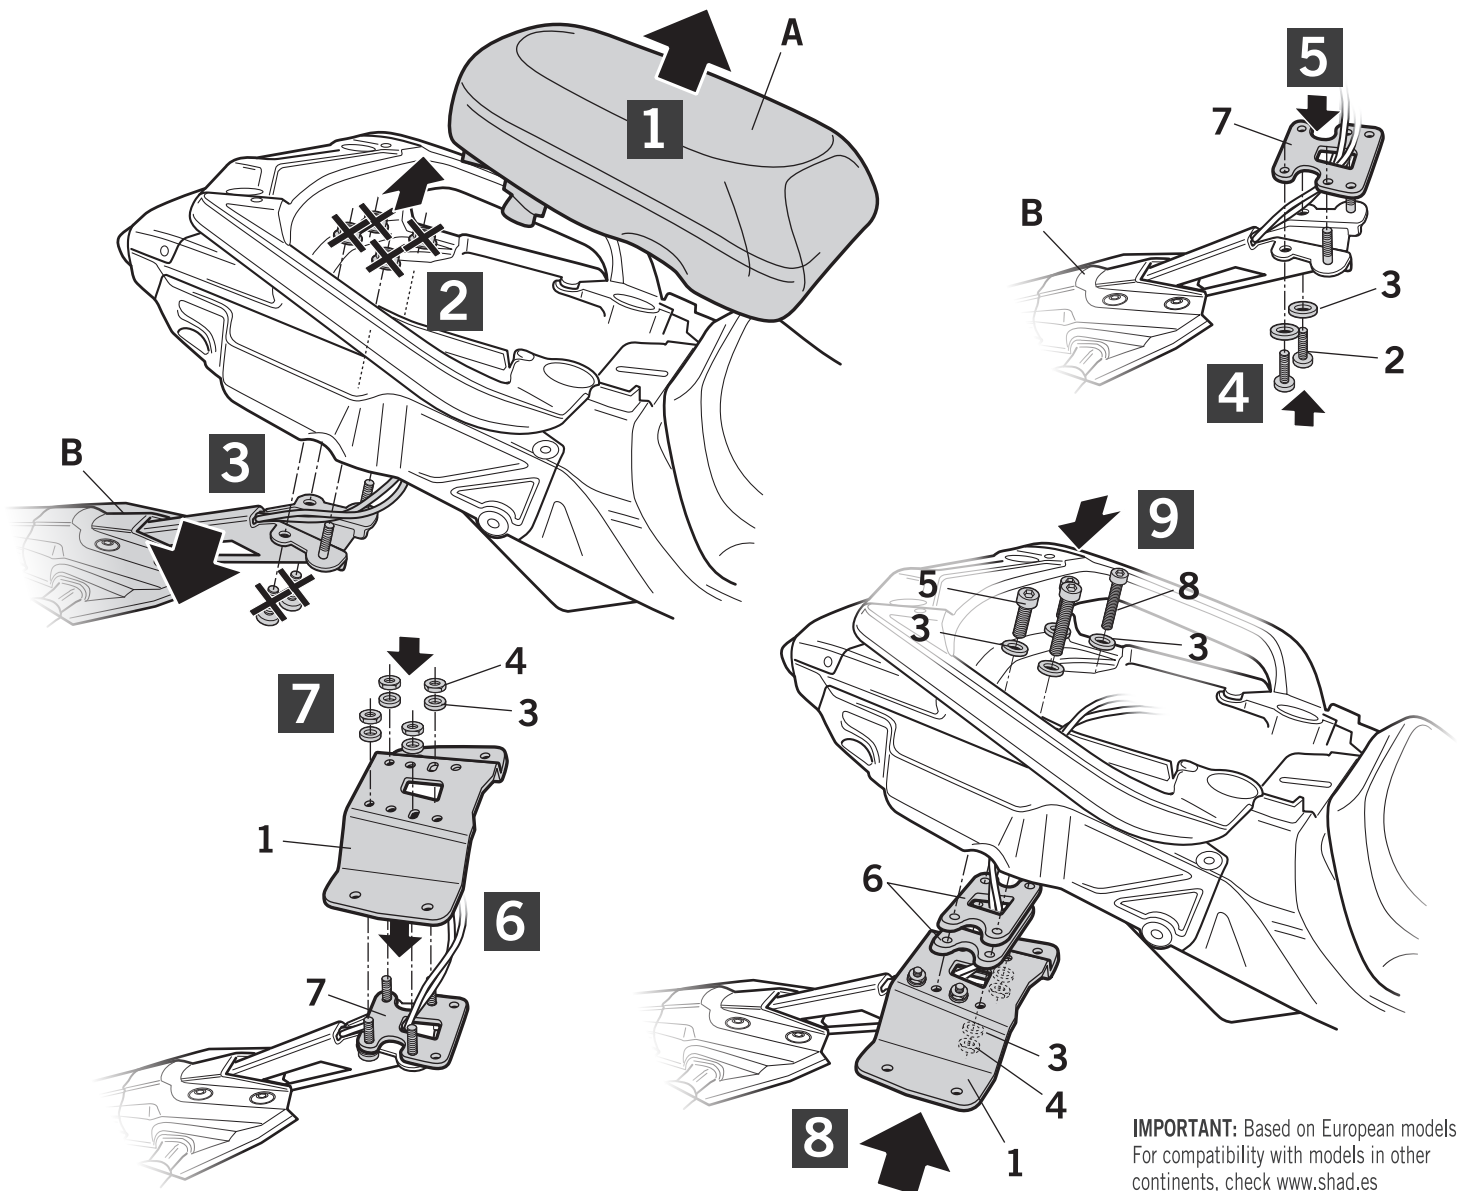

SHAD

YAMAHA TRACER 900 '21
Y0TR91IF

! WARNING!

- GB** Do not fully tighten the screws until it is ensured that the KIT is correctly attached and aligned.
- E** No apretar los tornillos del todo hasta asegurarse que el KIT está correctamente colocado y alineado.
- D** Ziehen Sie die Schrauben nicht ganz fest, bevor Sie sich nicht vergewissert haben, daß der Bausatz korrekt eingestellt und ausgerichtet ist.
- I** Non stringere del tutto le viti fin tanto non si è sicuri che il kit è collocato correttamente e allineato.
- F** Ne pas serrer les vis avant d'être sûr que le KIT soit correctement positionné et ajusté.

IMPORTANT: Based on European models. For compatibility with models in other continents, check www.shad.es